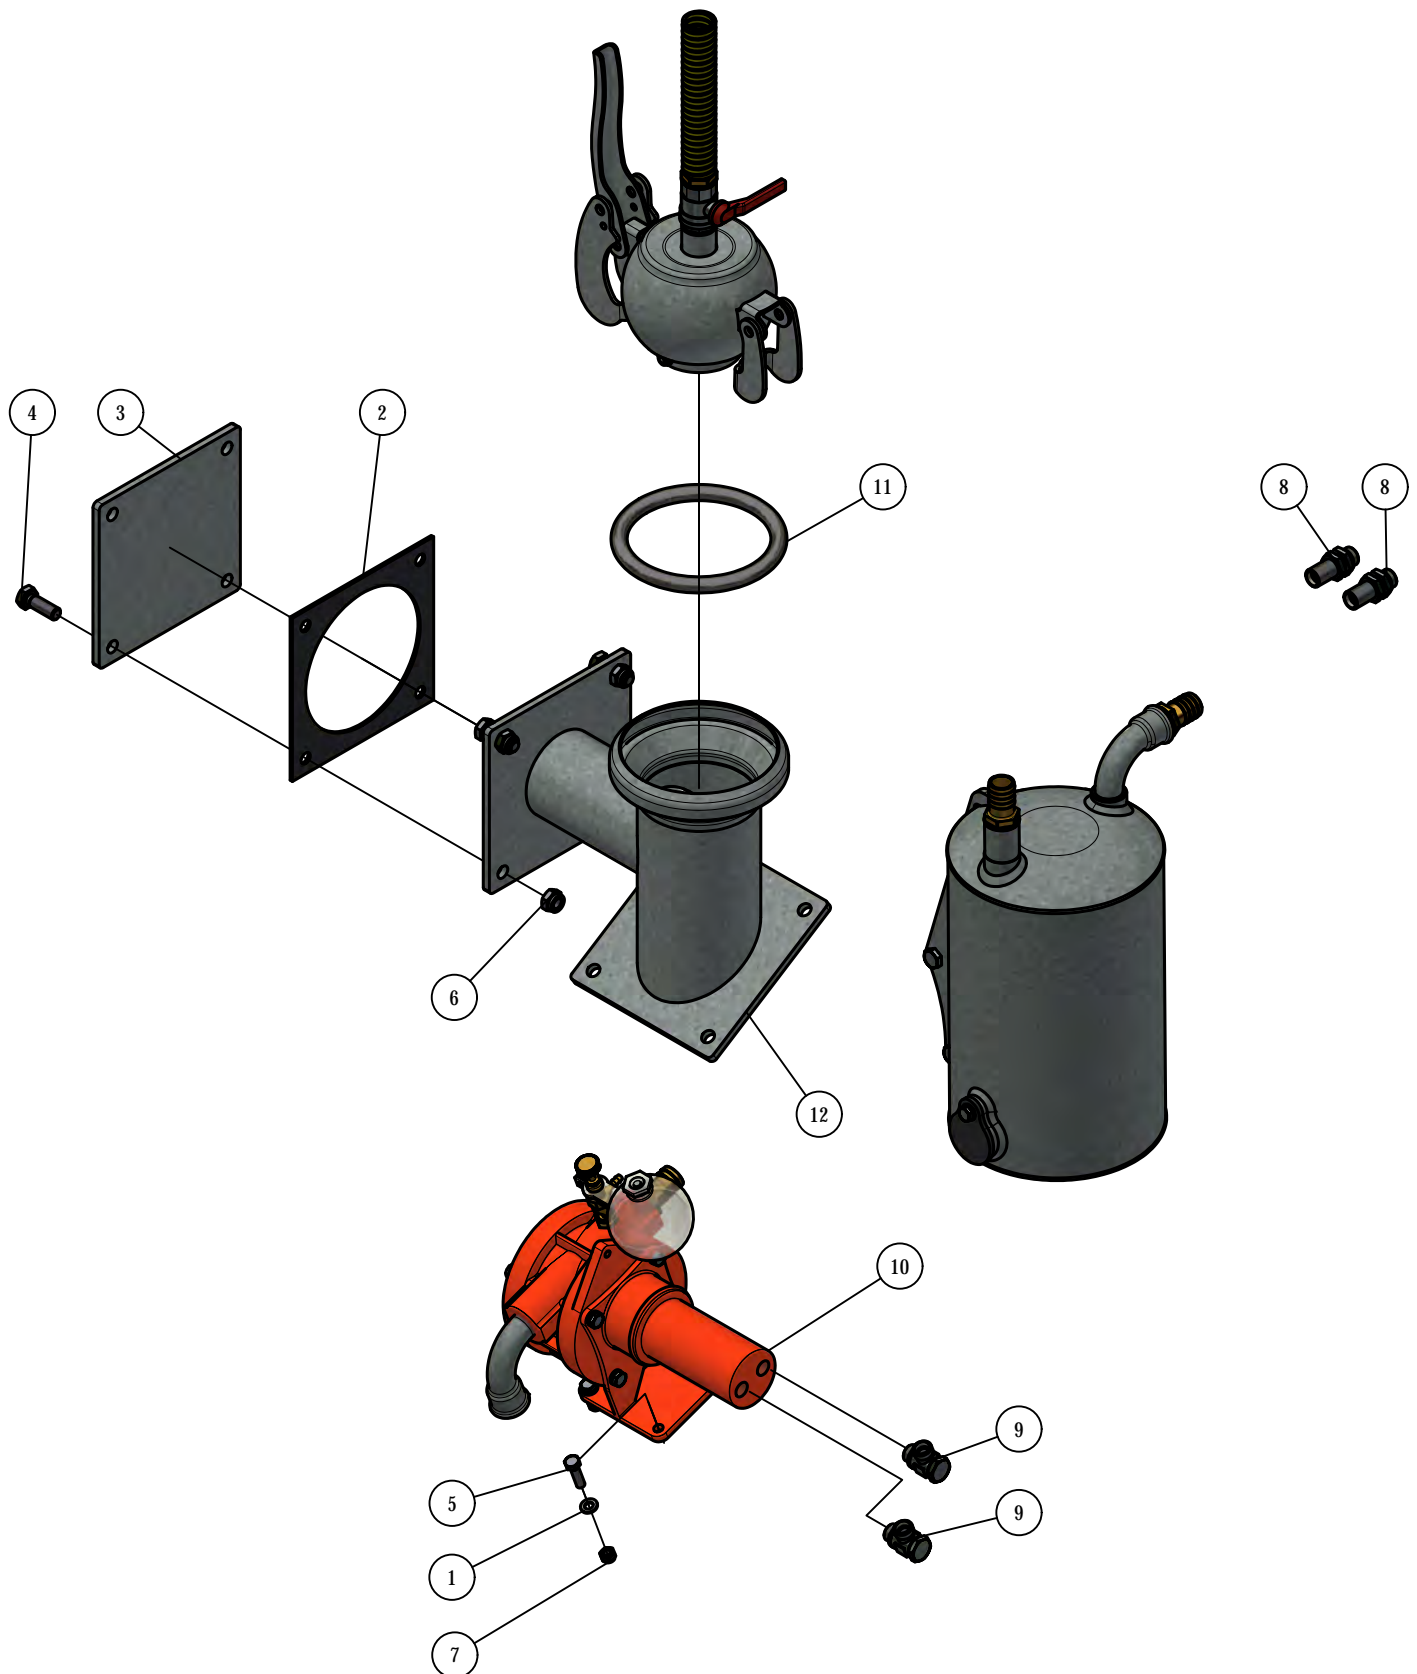

05.01. Stuklijst vacuumset

Stukn.	Artikelnummer	Omschrijving	Aant.	Opmerking
1	121203	Sluistring M8 DIN125A ELVZ	5	
2	122112	Vierkantpakking 6"	1	
3	122113	Blindflens 6" verzinkt	1	
4	122768	Bout M12x35 DIN933 ELVZ	4	
5	122831	Bout M8x30 DIN933 ELVZ	4	
6	122940	Moer M12ZB DIN985 ELVZ	4	
7	122967	Moer M8ZB DIN985 ELVZ	4	
8	123720	Koppeling	2	
9	124787	Koppeling	2	
10	126544	Hydr. aanzuigset Doda	1	Zie PDF in bijlage
11	126563	O-ring 108mm	1	
12	342.04.006	T-stuk vacuümset	1