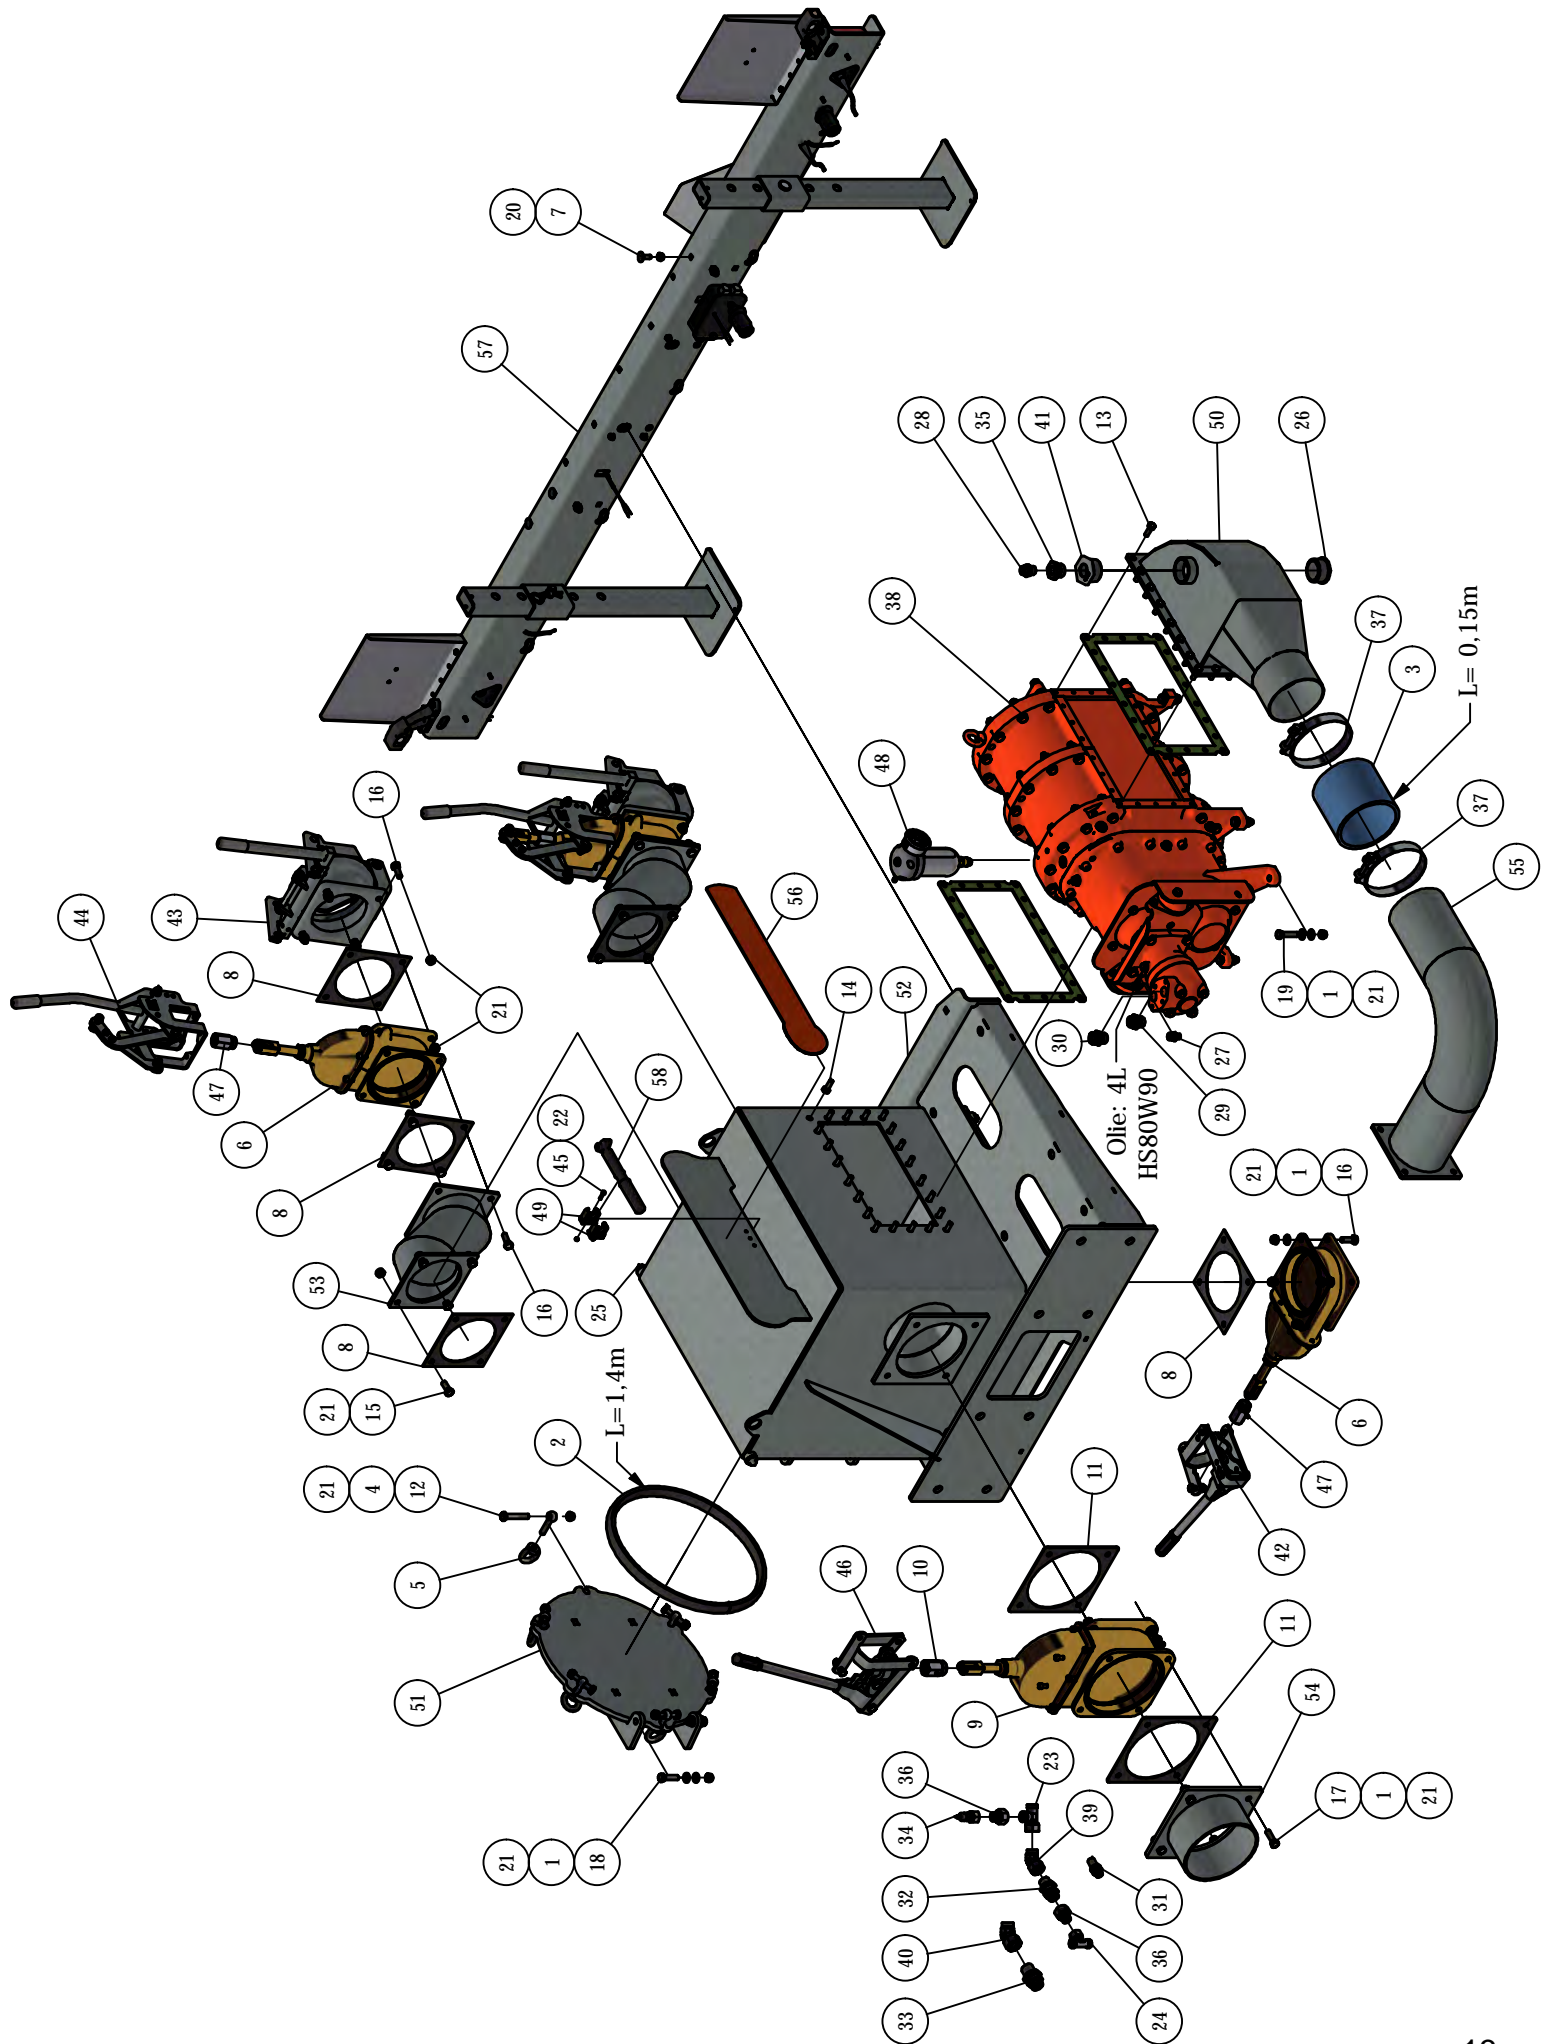

03. Verdringerpomp

03. Stuklijst Verdringerpomp

Stukn.	Artikelnummer	Omschrijving	Aant.	Opmerking
41	126323	Verloopnippel 2 x 1" bu-bi	1	
42	126468	Afsluiterbediening	1	
43	126481	Aankoppeldeel 6"	2	
44	126482	Afsluiterbediening 6"	2	
45	126678	Inbusbout M5x20 DIN912 ELVZ	2	
46	126709	Afsluiterbediening 8"	1	
47	126745	Geleidebus 5-6"	3	
48	128112	Oliereservoir	1	
49	128811	Buisklem	2	
50	314.06.063	Verloop verdringerpomp	1	
51	328.01.015	Deksel stenenvangkast PU300	1	
52	328.01.017	Stenenvangkast PU100	1	
53	328.03.026	Verloop 6" PU100	2	
54	328.03.027	8"aansluiting Dodapomp	1	
55	328.03.028	Bocht 90° Verdr.pomp PU100	1	
56	328.06.004	Stickerplaat Orcan PU100	2	
57	328.SS.256	Lichtbalk PU100	1	Zie pagina: 31
58	AHP.001	Handpomp	1