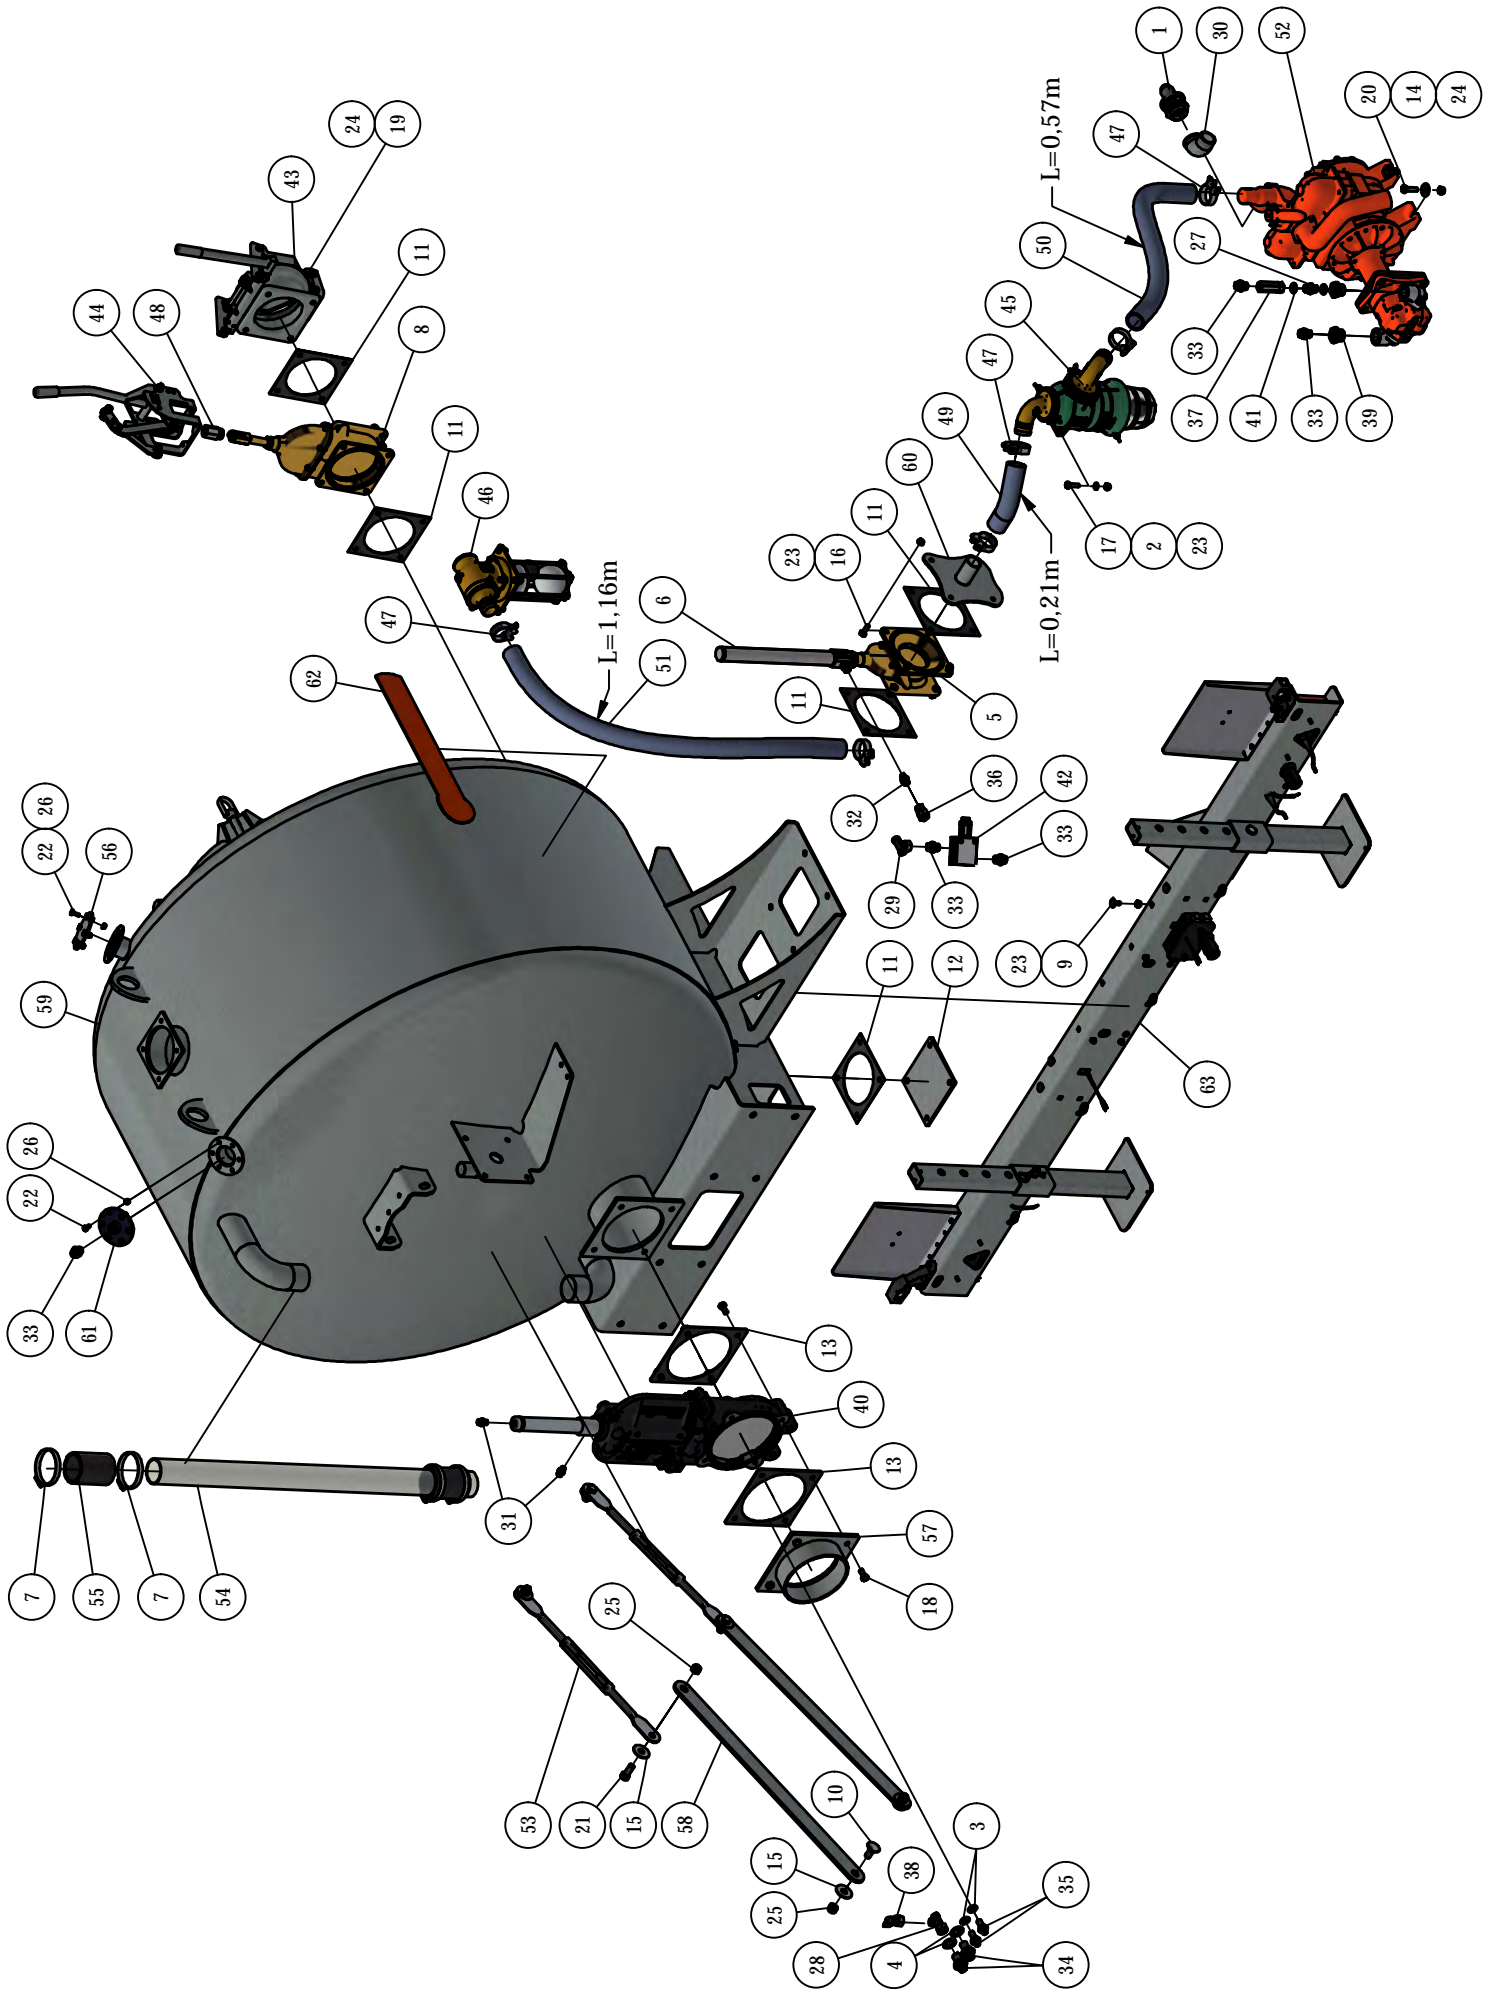

04. Tank

04. Stuklijst tank

Stukn.	Artikelnummer	Omschrijving	Aant.	Opmerking
1	121023	Veiligheids onderdrukventiel	1	
2	121179	Sluitring M10 DIN125A ELVZ	2	
3	121186	Sluitring M14 DIN125A ELVZ	4	
4	121192	Sluitring M22	4	
5	121586	Afsluiter 4" MZ	1	
6	121591	Cilinder afsluiter EW 4"	1	
7	121689	Wormschroef slangklem RVS 80-100mm	4	
8	122011	Afsluiter 6" vierkantflens	2	
9	122035	Slotbout M10x25 DIN603 ELVZ kl.8.8	4	
10	122052	Slotbout M16x40 DIN603 ELVZ KL8.8	2	
11	122112	Vierkantpakking 6"	7	
12	122113	Blindflens 6" verzinkt	1	
13	122428	Vierkantpakking 8"	2	
14	122537	Carrosseriering M12 DIN9021A ELVZ	4	
15	122539	Carrosseriering M16 DIN9021A ELVZ	6	
16	122749	Bout M10x30 DIN933 ELVZ	8	
17	122751	Bout M10x35 DIN933 ELVZ	2	
18	122763	Bout M12x25 DIN933 ELVZ	8	
19	122768	Bout M12x35 DIN933 ELVZ	20	
20	122769	Bout M12x40 DIN933 ELVZ	4	
21	122793	Bout M16x40 DIN933 ELVZ	4	
22	122828	Bout M8x20 DIN933 ELVZ	18	
23	122937	Moer M10ZB DIN985 ELVZ	14	
24	122940	Moer M12ZB DIN985 ELVZ	24	
25	122945	Moer M16ZB DIN985 ELVZ	6	
26	122967	Moer M8ZB DIN985 ELVZ	18	
27	123293	Dubbelnippel	1	
28	123336	T-koppeling	1	
29	123355	Koppeling	1	
30	123479	Knie verzinkt 90°	1	
31	123605	Koppeling	2	
32	123614	Koppeling	1	
33	123617	Inschroef koppeling 15L-G1/2"	5	
34	123721	Schotkoppeling recht 15L	2	
35	123725	Koppeling	2	
36	123731	Koppeling	1	
37	124085	Terugslagklep 1/2"	1	
38	124188	Meetpuntkoppeling	1	
39	124678	Verloopkoppeling	2	
40	124750	Mesafsluiter 8" + hydr. cilinder DW	1	
41	125204	Multiseal	2	
42	125255	Volgordeklep 1/2"	1	
43	126481	Aankoppeldeel 6"	2	
44	126482	Afsluiterbediening 6"	2	
45	126711	Syphon ø45mm	1