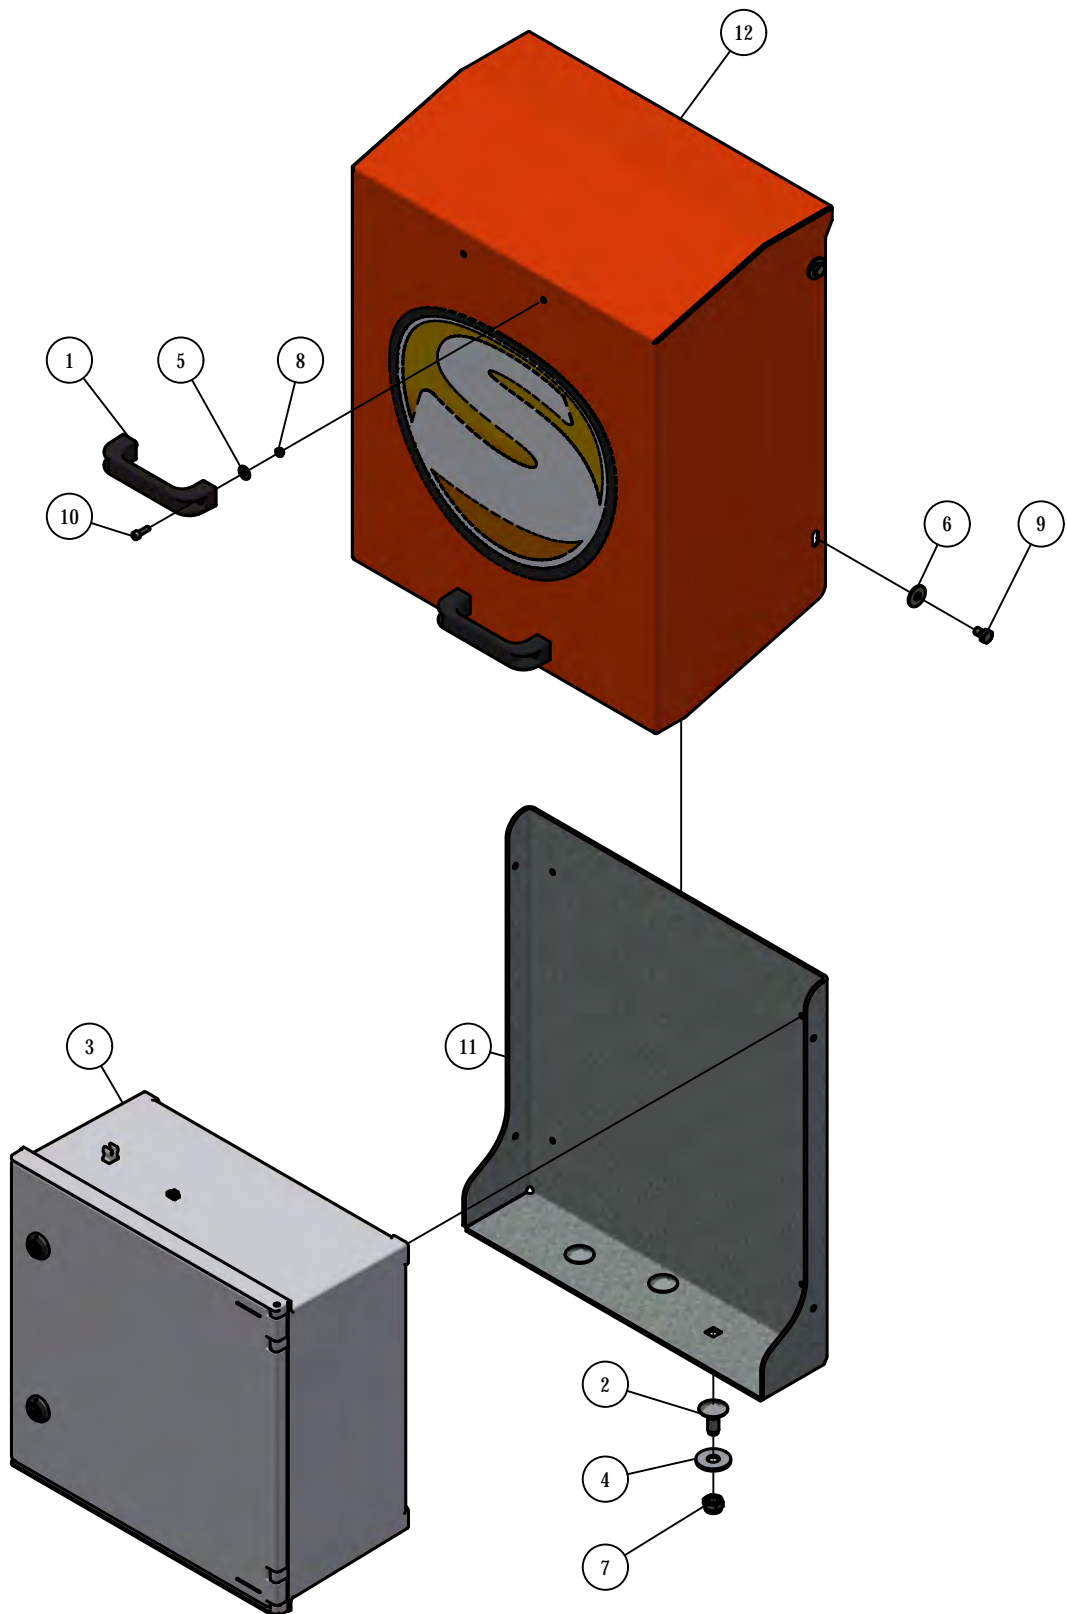

09. Stuklijst afstandsbediening

Stukn.	Artikelnummer	Omschrijving	Aant.	Opmerking
1	121977	Beugelgreep	2	
2	122044	Slotbout M12x30 DIN603 ELVZ kl.8.8	3	
3	122322	Montagekast	1	
4	122537	Carrosseriering M12 DIN9021A ELVZ	3	
5	122543	Carrosseriering M5 DIN9021A ELVZ	4	
6	122545	Carrosseriering M8 DIN9021A ELVZ	4	
7	122940	Moer M12ZB DIN985 ELVZ	3	
8	122964	Moer M5ZB DIN985 ELVZ	4	
9	126256	Bout M8x12 DIN933 ELVZ	4	
10	126679	Inbusbout M5x16 DIN912 ELVZ	4	
11	328.05.011	Steun elektrakast PU100	1	
12	328.05.012	Afschermkap elektrakast PU100	1