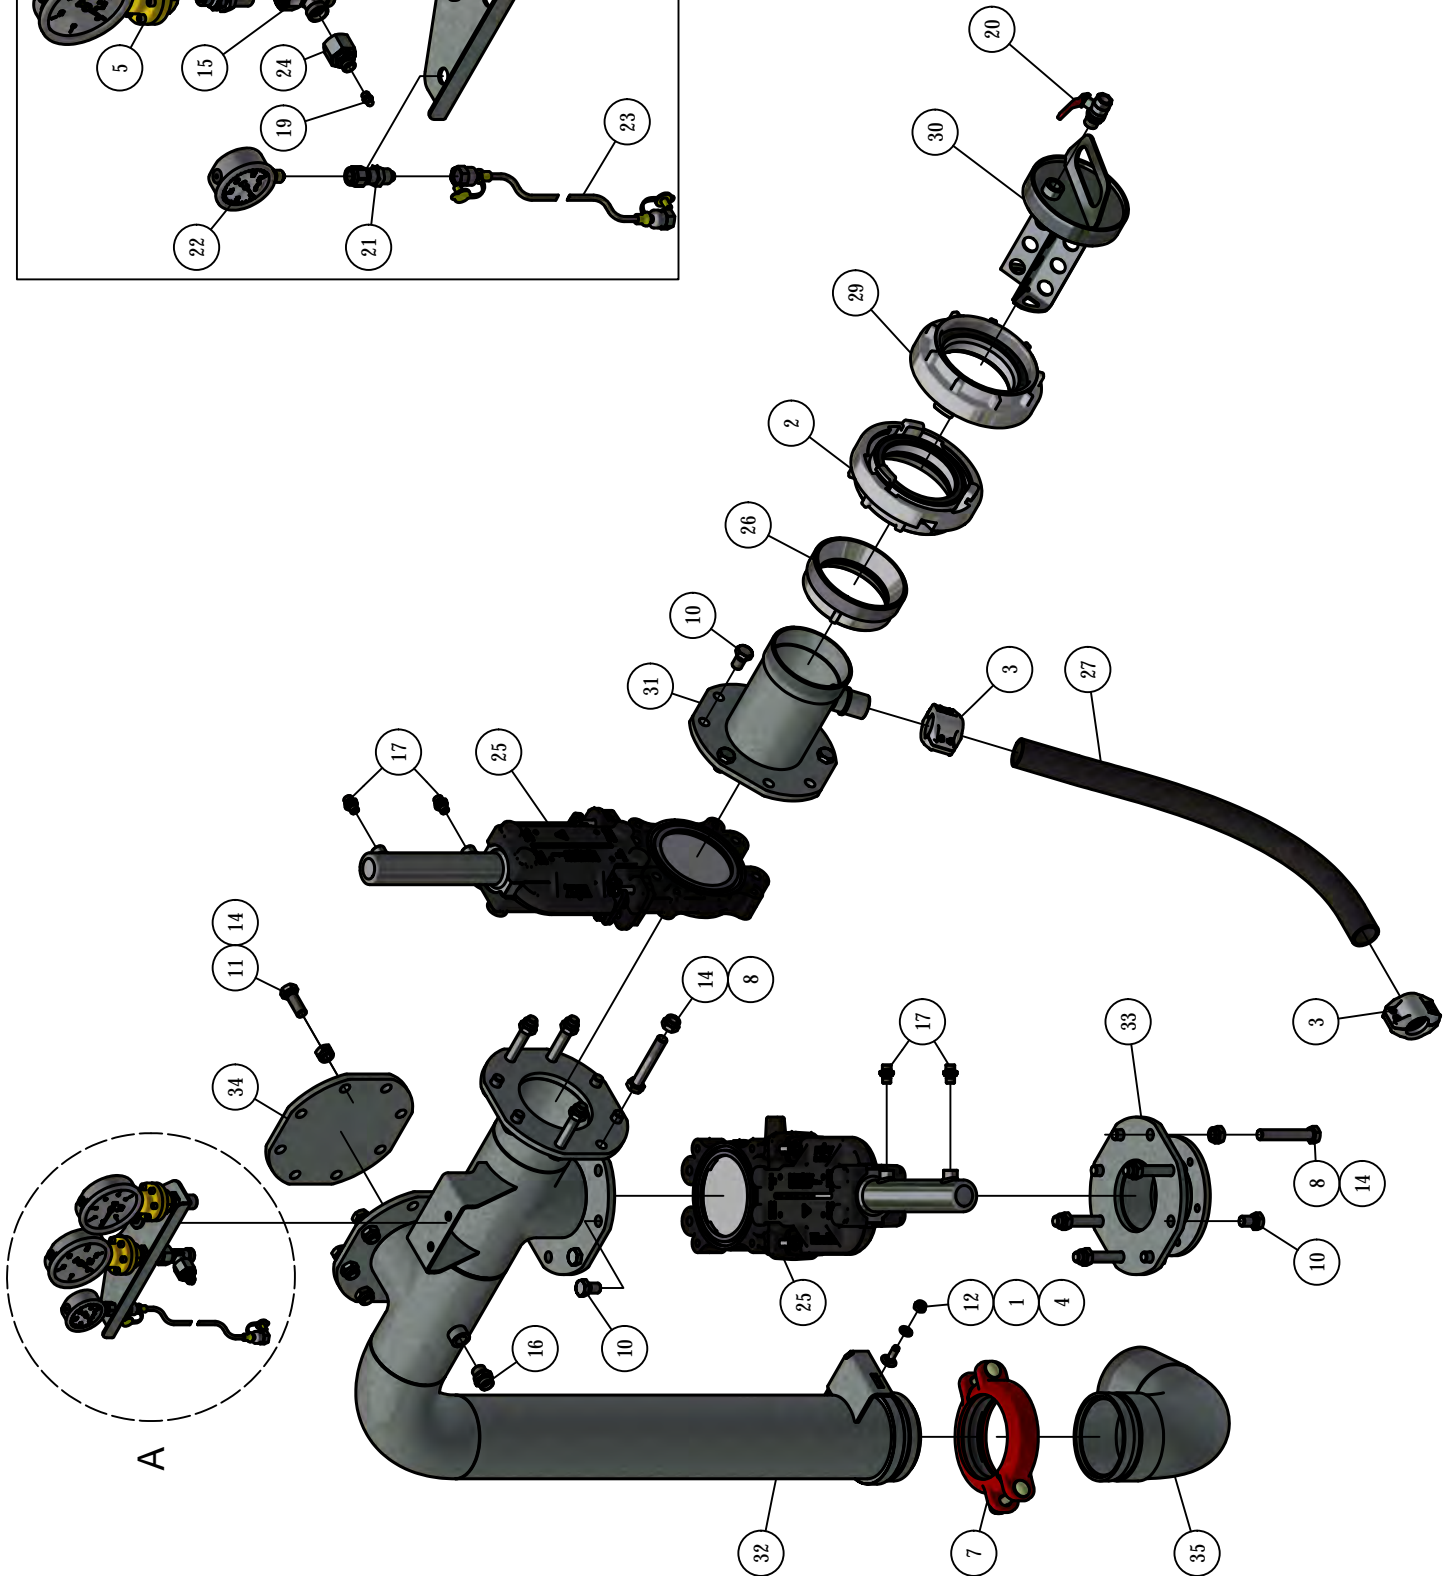

02.01. Ballenschieter

Detail A

02.01. Stuklijst ballenschieter

Stukn.	Artikelnummer	Omschrijving	Aant.	Opmerking
1	121179	Sluitring M10 DIN125A ELVZ	1	
2	121716	Storz kopp. bi-dr. 6"	1	
3	121847	Klembeugel HD 1 1/2" Alu	2	
4	122036	Slotbout M10x30 DIN603 ELVZ kl.8.8	1	
5	122455	Manometer RVS	1	
6	122537	Carrosseriering M12 DIN9021A ELVZ	2	
7	122554	Victaulic koppeling 5"	1	
8	122694	Bout M16x100 DIN931 ELVZ	8	
9	122763	Bout M12x25 DIN933 ELVZ	2	
10	122787	Bout M16x25 DIN933 ELVZ	16	
11	122796	Bout M16x45 DIN933 ELVZ	8	
12	122937	Moer M10ZB DIN985 ELVZ	1	
13	122940	Moer M12ZB DIN985 ELVZ	2	
14	122945	Moer M16ZB DIN985 ELVZ	16	
15	123336	T-koppeling	1	
16	123617	Inschroef koppeling 15L-G1/2"	1	
17	123638	Koppeling	4	
18	123641	Koppeling	2	
19	123688	Vetnippel	1	
20	123993	Kogelkraan	1	
21	124133	Drukmeterschotkoppeling	1	
22	124138	Manometer 0-250bar	1	
23	124207	Meetpuntslang	1	
24	124709	Koppeling	1	
25	124751	Mesafsluiter 5" + hydr. cilinder DW	2	
26	126001	Storz verlooring alu 6"budr-5"bidr	1	
27	126084	Luchtpersslang	(1)	L=1mtr
28	126536	Membraan manometer RVS -1- +5 bar	1	
29	126580	Storz kopp. bi-dr. 6" NA160	1	
30	306.04.017	Balstamper	1	
31	314.06.080	Flens met 5"tule	1	
32	328.03.049	Persleiding + ballenschieter PU100	1	
33	328.03.050	Verloop Doda - DN125 PN16	1	
34	328.03.051	Blindflens DN125 PN16	1	
35	328.03.052	Draaibocht	1	
36	342.05.003	Manometersteun	1	