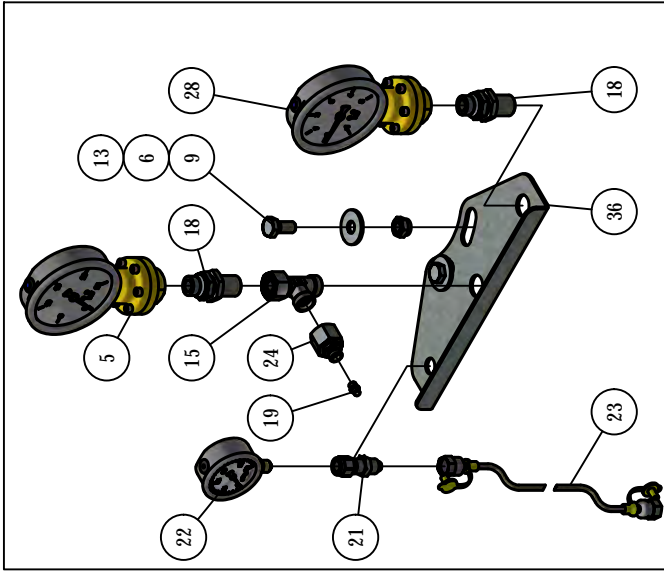

02.01. Ballenschieter

Detail A

02.01. Stuklijst ballenschieter

Stukn.	Artikelnummer	Omschrijving	Aant.	Opmerking
1	121179	Sluitring M10 DIN125A ELVZ	1	
2	121716	Storz kopp. bi-dr. 6"	1	
3	121847	Klembeugel HD 1 1/2" Alu	2	
4	122036	Slotbout M10x30 DIN603 ELVZ kl.8.8	1	
5	122455	Manometer RVS	1	
6	122537	Carrosseriering M12 DIN9021A ELVZ	2	
7	122554	Victaulic koppeling 5"	1	
8	122694	Bout M16x100 DIN931 ELVZ	8	
9	122763	Bout M12x25 DIN933 ELVZ	2	
10	122787	Bout M16x25 DIN933 ELVZ	16	
11	122796	Bout M16x45 DIN933 ELVZ	8	
12	122937	Moer M10ZB DIN985 ELVZ	1	
13	122940	Moer M12ZB DIN985 ELVZ	2	
14	122945	Moer M16ZB DIN985 ELVZ	16	
15	123336	T-koppeling	1	
16	123617	Inschroef koppeling 15L-G1/2"	1	
17	123638	Koppeling	4	
18	123641	Koppeling	2	
19	123688	Vetnippel	1	
20	123993	Kogelkraan	1	
21	124133	Drukmeterschotkoppeling	1	
22	124138	Manometer 0-250bar	1	
23	124207	Meetpuntslang	1	
24	124709	Koppeling	1	
25	124751	Mesafsluiter 5" + hydr. cilinder DW	2	
26	126001	Storz verlooring alu 6"budr-5"bidr	1	
27	126084	Luchtpersslang	(1)	L=1mtr
28	126536	Membraan manometer RVS -1- +5 bar	1	
29	126580	Storz kopp. bi-dr. 6" NA160	1	
30	306.04.017	Balstamper	1	
31	314.06.080	Flens met 5"tule	1	
32	328.03.049	Persleiding + ballenschieter PU100	1	
33	328.03.050	Verloop Doda - DN125 PN16	1	
34	328.03.051	Blindflens DN125 PN16	1	
35	328.03.052	Draaibocht	1	
36	342.05.003	Manometersteun	1	