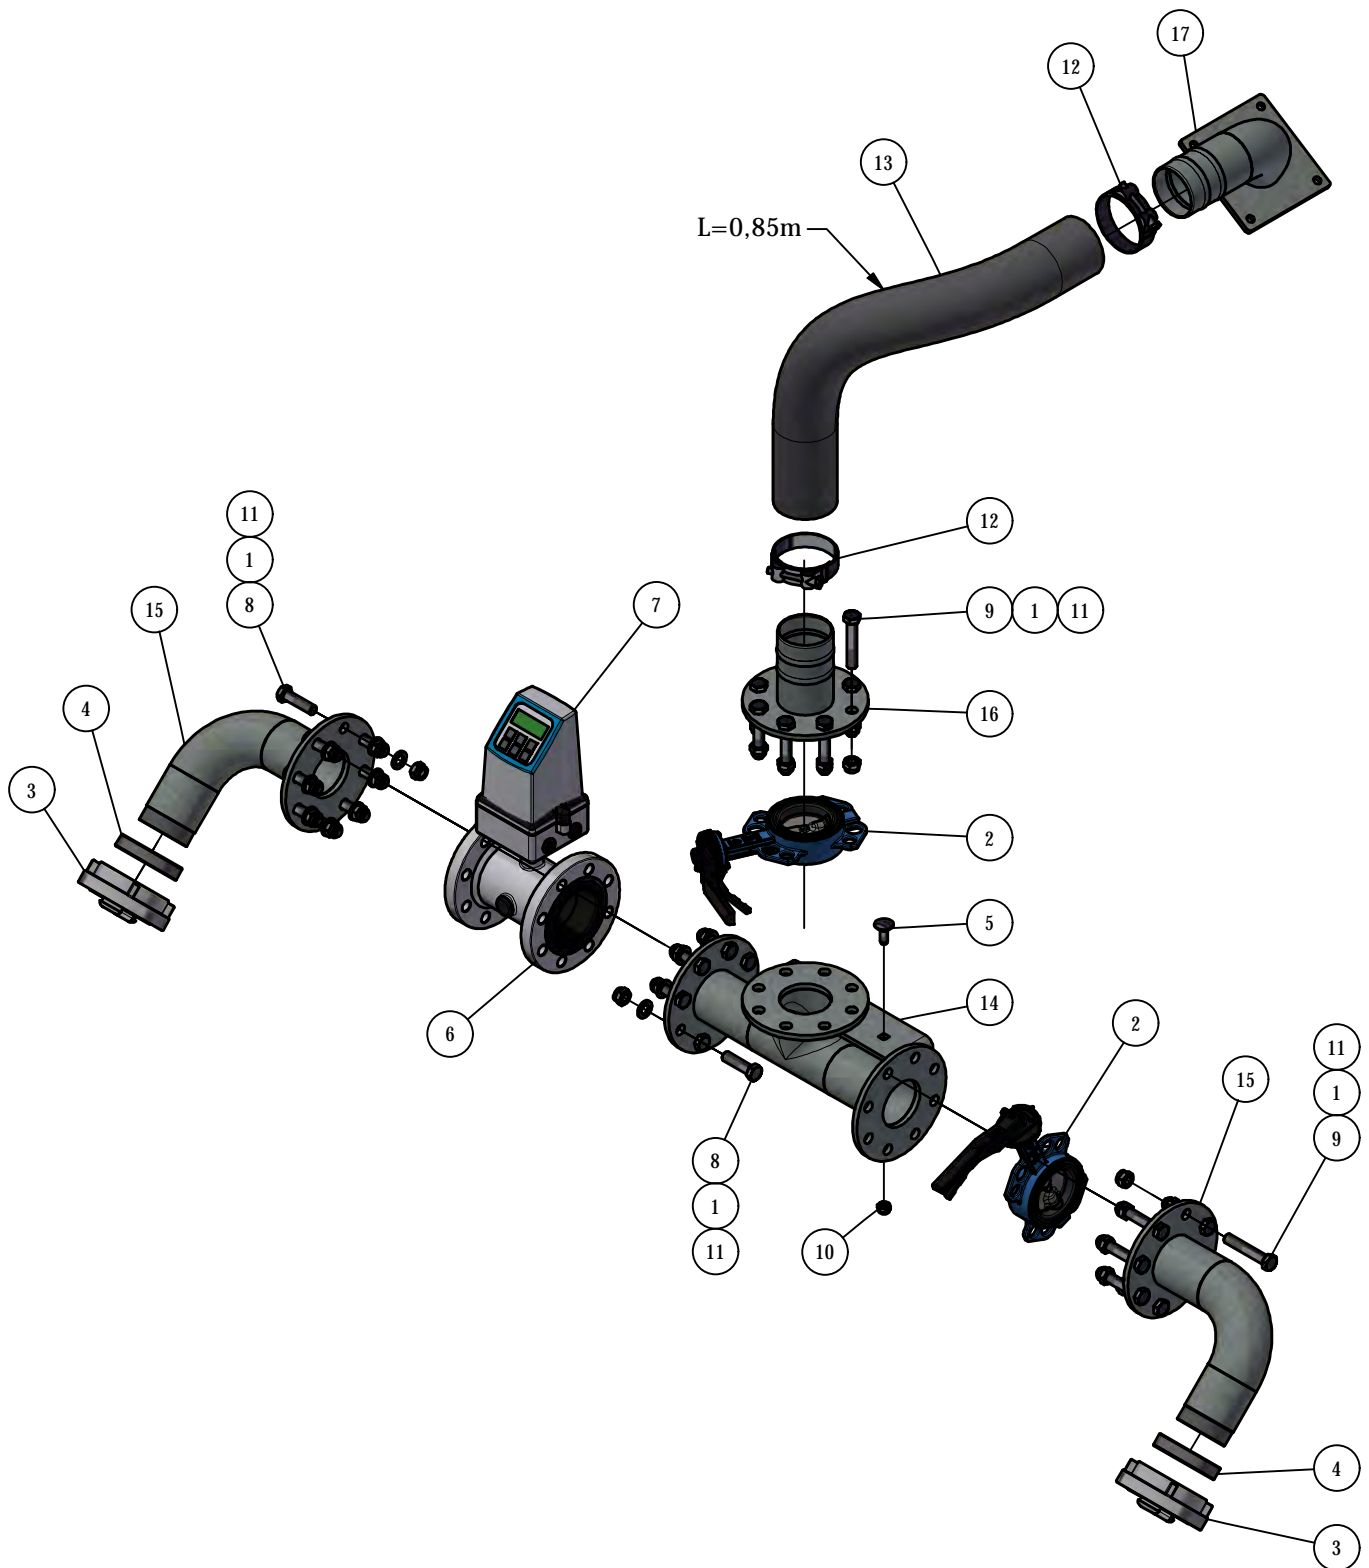

06. Stuklijst waterkraan

Stukn.	Artikelnummer	Omschrijving	Aant.	Opmerking
1	121187	Sluitring M16 DIN125A ELVZ	16	
2	121595	Vlinderklep DN80	2	
3	121708	Storz koppeling	2	
4	121764	Storz verloopring	2	
5	122045	Slotbout M12x35 DIN603 ELVZ kl.8.8	3	
6	122381	Flowmeter Magflo	1	
7	122386	Signal converter	1	
8	122705	Bout M16x60	16	
9	122712	Bout M16x90 DIN931 ELVZ	16	
10	122940	Moer M12ZB DIN985 ELVZ	3	
11	122945	Moer M16ZB DIN985 ELVZ	32	
12	124746	1-delige slangklem	2	
13	124993	Zuigpersslang	(1)	L=0,85m
14	328.03.031	Bevestiging watertoevoer	1	
15	328.03.033	Aflaatbuis water 3"	2	
16	328.03.034	Flens met tule 3,5"	1	
17	328.03.047	Bocht ø88,9 90 graden	1