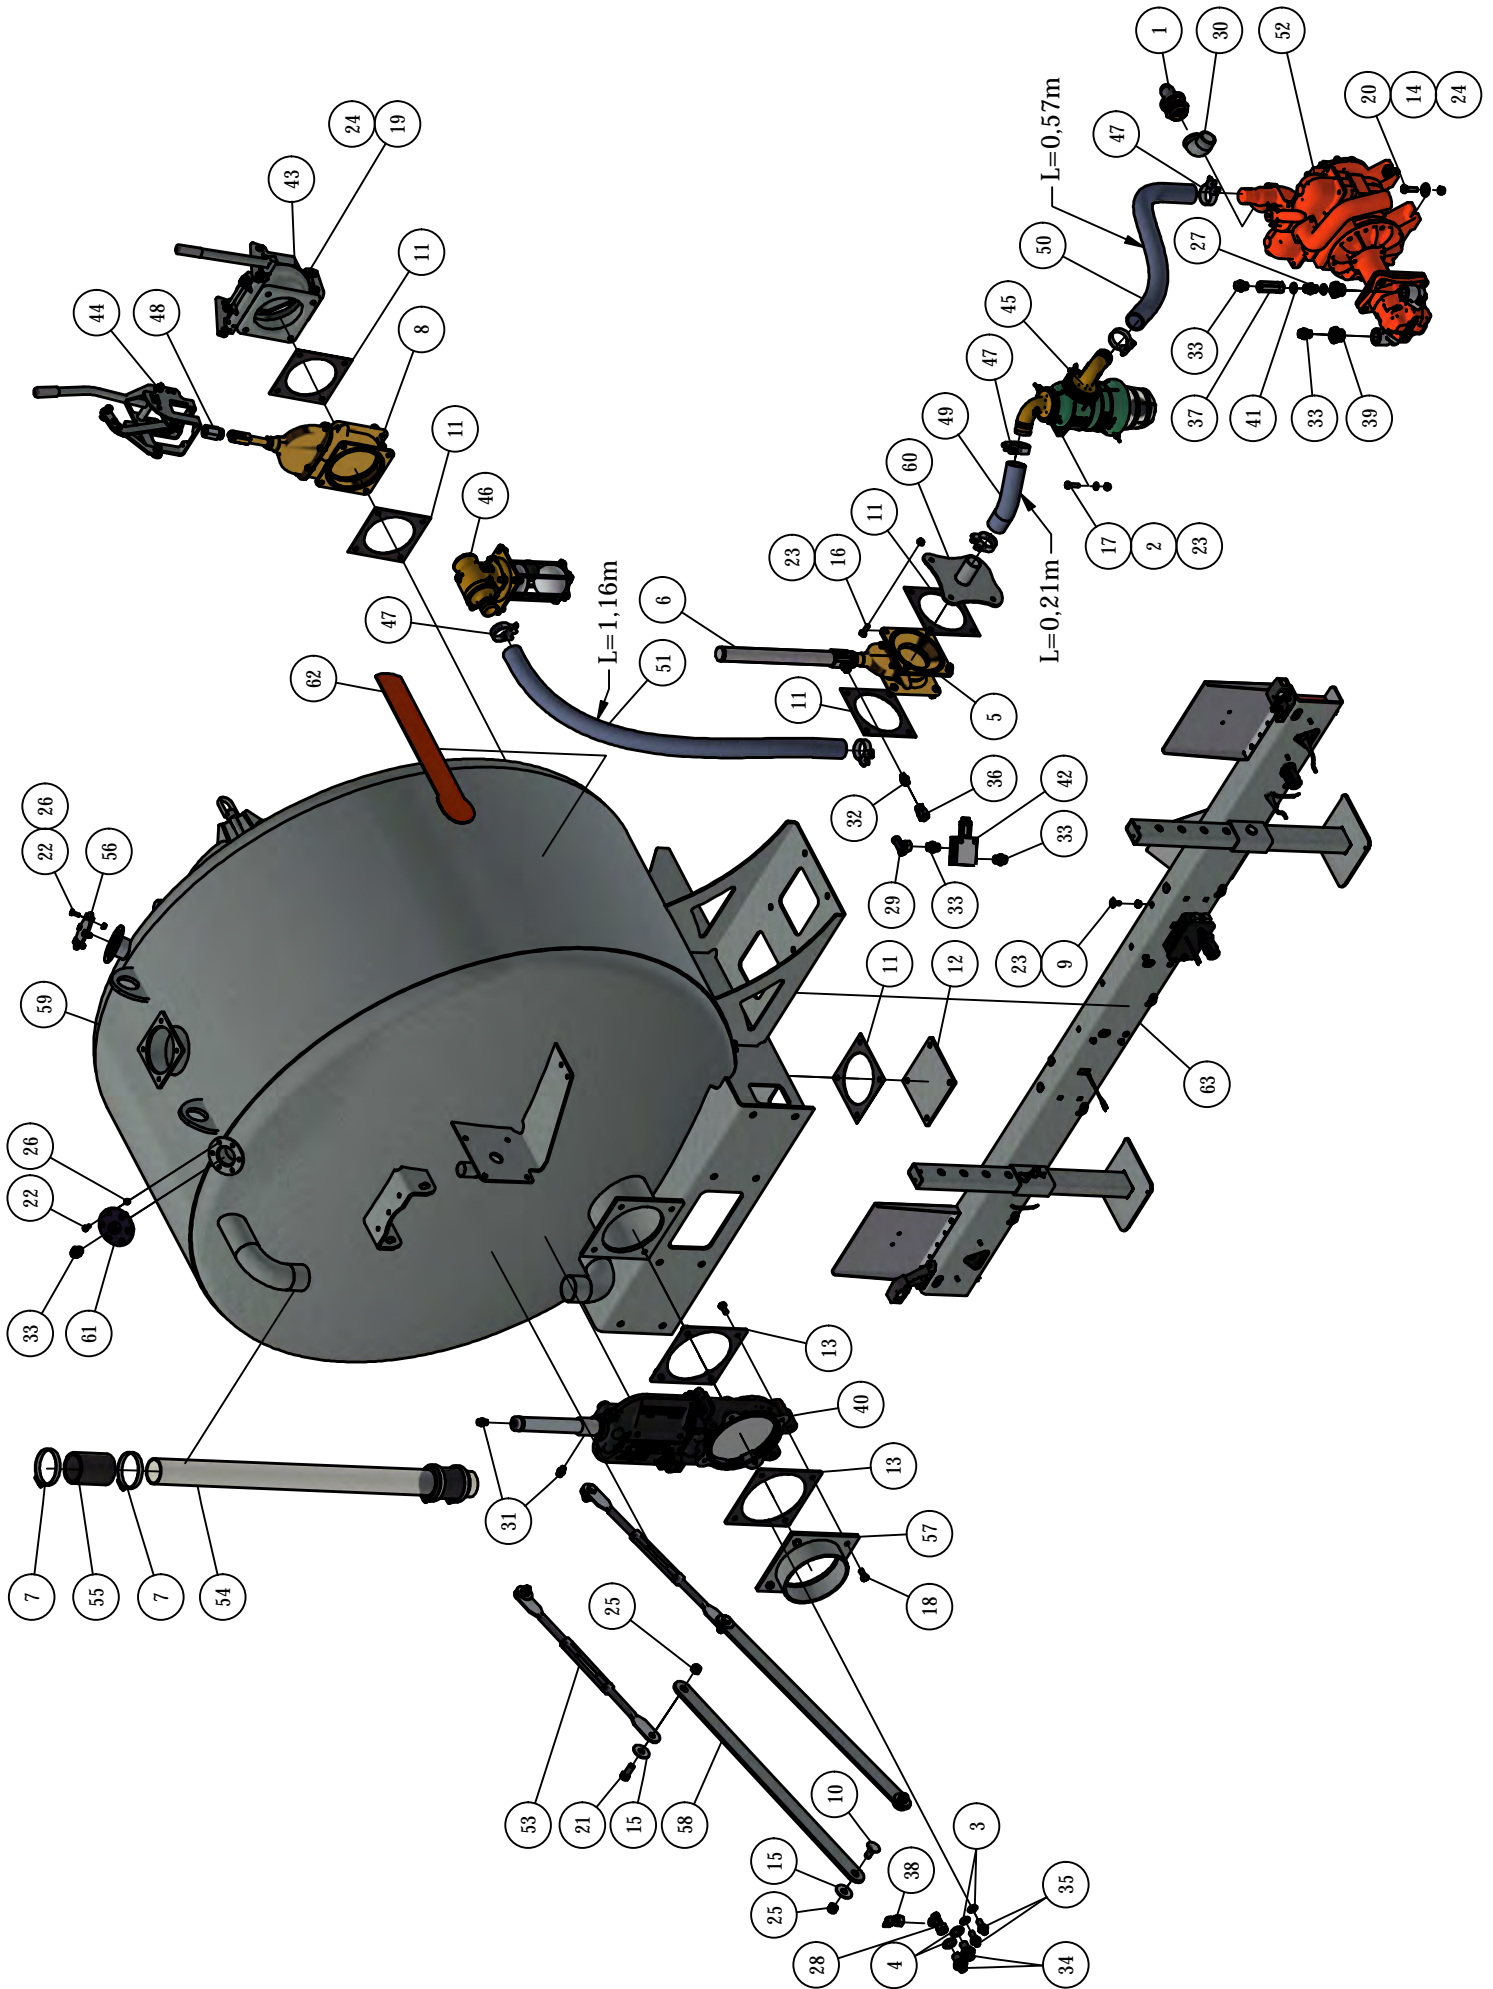

04. Tank

04. Stuklijst tank

Stukn.	Artikelnummer	Omschrijving	Aant.	Opmerking
46	126712	Overloopventiel ø45mm	1	
47	126713	1-delige slangklem	6	
48	126745	Geleidebus 5-6"	2	
49	126793	Zuigpersslang	(1)	L=0,21m
50	126793	Zuigpersslang	(1)	L=0,57m
51	126793	Zuigpersslang	(1)	L=1,16m
52	128540	Vacuumpomp std 3000	1	Zie PDF in bijlage
53	128805	Spanschroef	2	
54	314.03.004	Peilbuis ø75 L=1130mm	1	
55	314.03.005	Slang zwart 76x90 L=120mm	2	
56	314.03.010	Blindflens	2	
57	324.04.017	Flens met buis 8" L=60mm	1	
58	328.01.020	Trekstang	2	
59	328.02.008	Tank PU100	1	
60	328.03.030	Flens met buis ø44,5x2,6	1	
61	328.03.048	Flens ø115 - G1/2"	1	
62	328.06.004	Stickerplaat Orcan PU100	2	
63	328.SS.256	Lichtbalk PU100	1	Zie pagina: 31