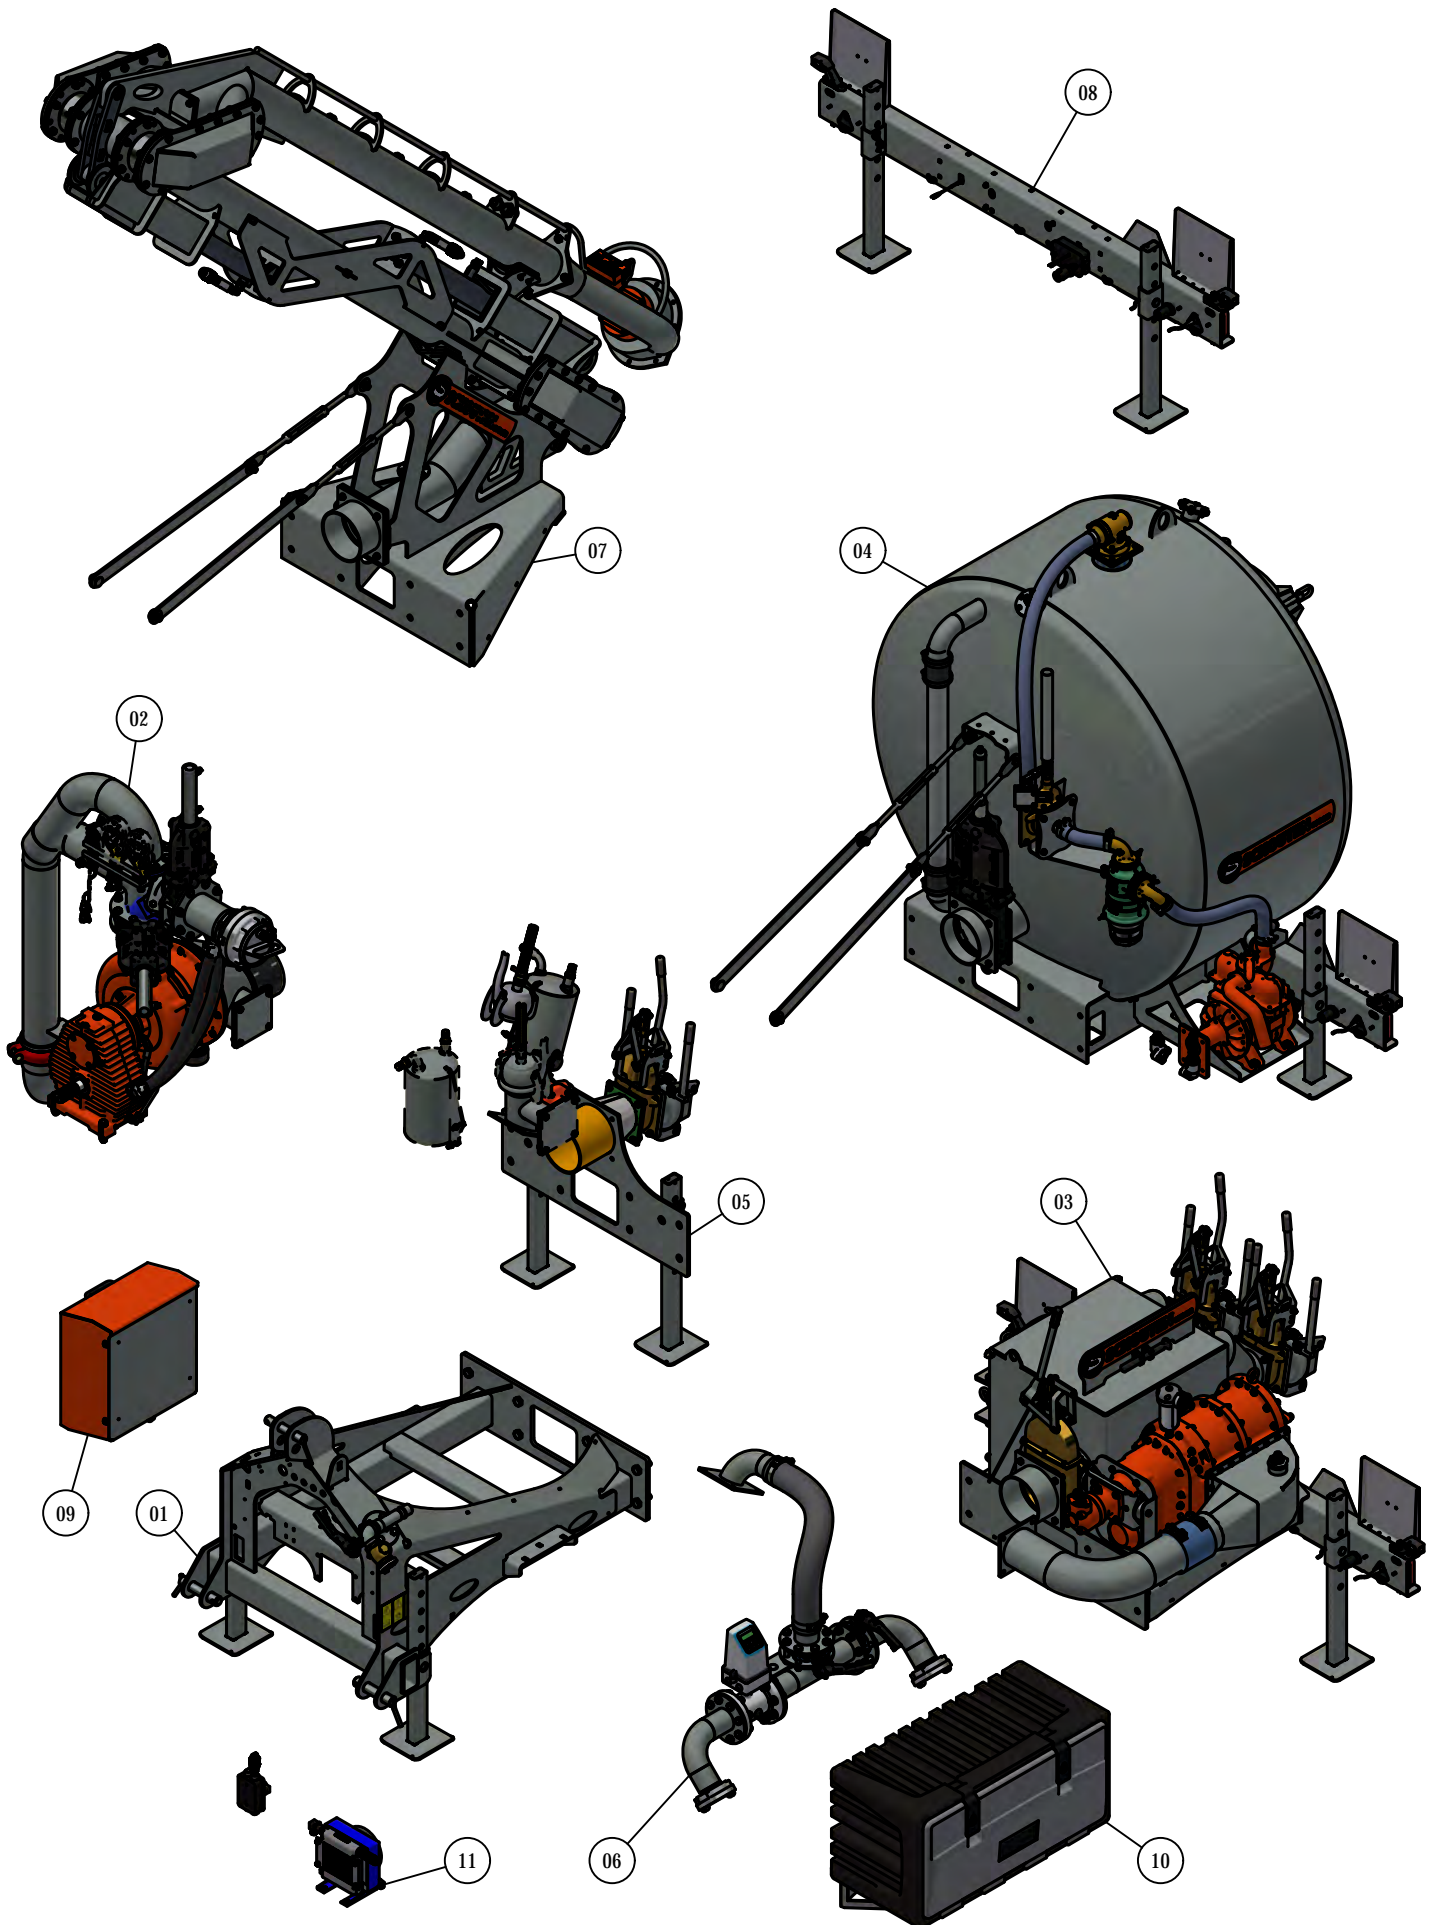

ONDERDELENBOEK

ORCAN PU100

Serie no.: 328.0035→

Machine overzicht

Inhoudsopgave

	Pagina
01. Frame	5
02. Centrifugaalpomp	7
02.01. Ballenschietter	9
03. Verdringerpomp	11
04. Tank	15
05. Eco	19
05.01. Vacuümset	21
06. Waterkraan	23
07. Zuigarm	25
07.01. hevel	29
08. Lichtbalk	31
09. Afstandsbediening	33
10. Materiaalkoffer	35
11. Oliekoeler	37