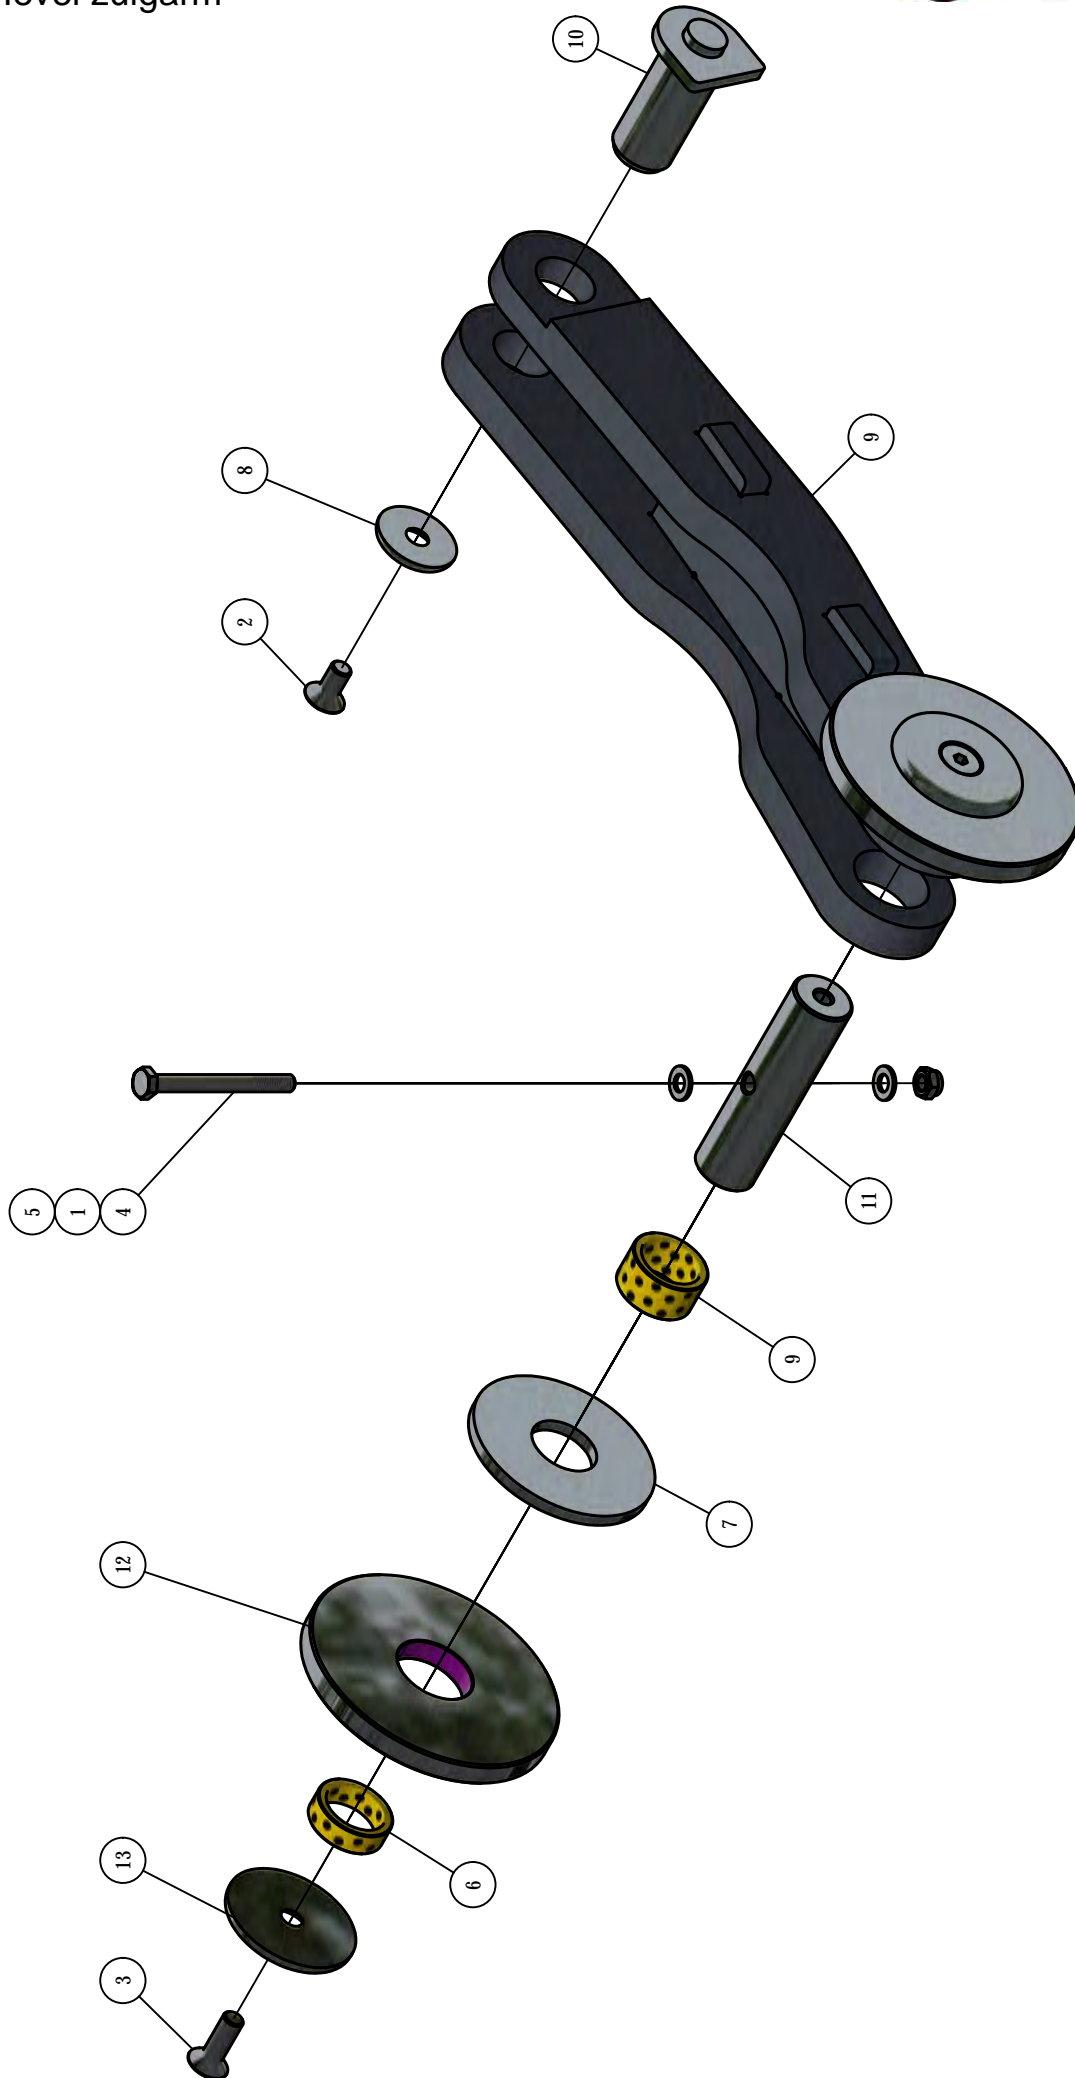

07.01. Hevel zuigarm

07.01. Stuklijst hevel

Stukn.	Artikelnummer	Omschrijving	Aant.	Opmerking
1	121203	Sluitring M8 DIN125A ELVZ	2	
2	122340	Verzonken inbusbout M10x20 DIN7991	1	
3	122343	Verzonken inbusbout M10x30 DIN7991	2	
4	122746	Bout M8x80 DIN931 ELVZ	1	
5	122967	Moer M8ZB DIN985 ELVZ	1	
6	126392	Glijlager	2	
7	128929	Carrosseriering M30	2	
8	326.04.019	Sluitring $\varnothing 40 \times \varnothing 11 \times 6$ verz. gat	1	
9	328.04.013	Hevel zuigarm	1	
10	328.04.014	Pen hevel	1	
11	344.02.049	As hevel topdeel	1	
12	344.02.064	Geleidingswiel	2	
13	350.02.058	Sluitring $\varnothing 65 \times \varnothing 11 \times 6$mm	2