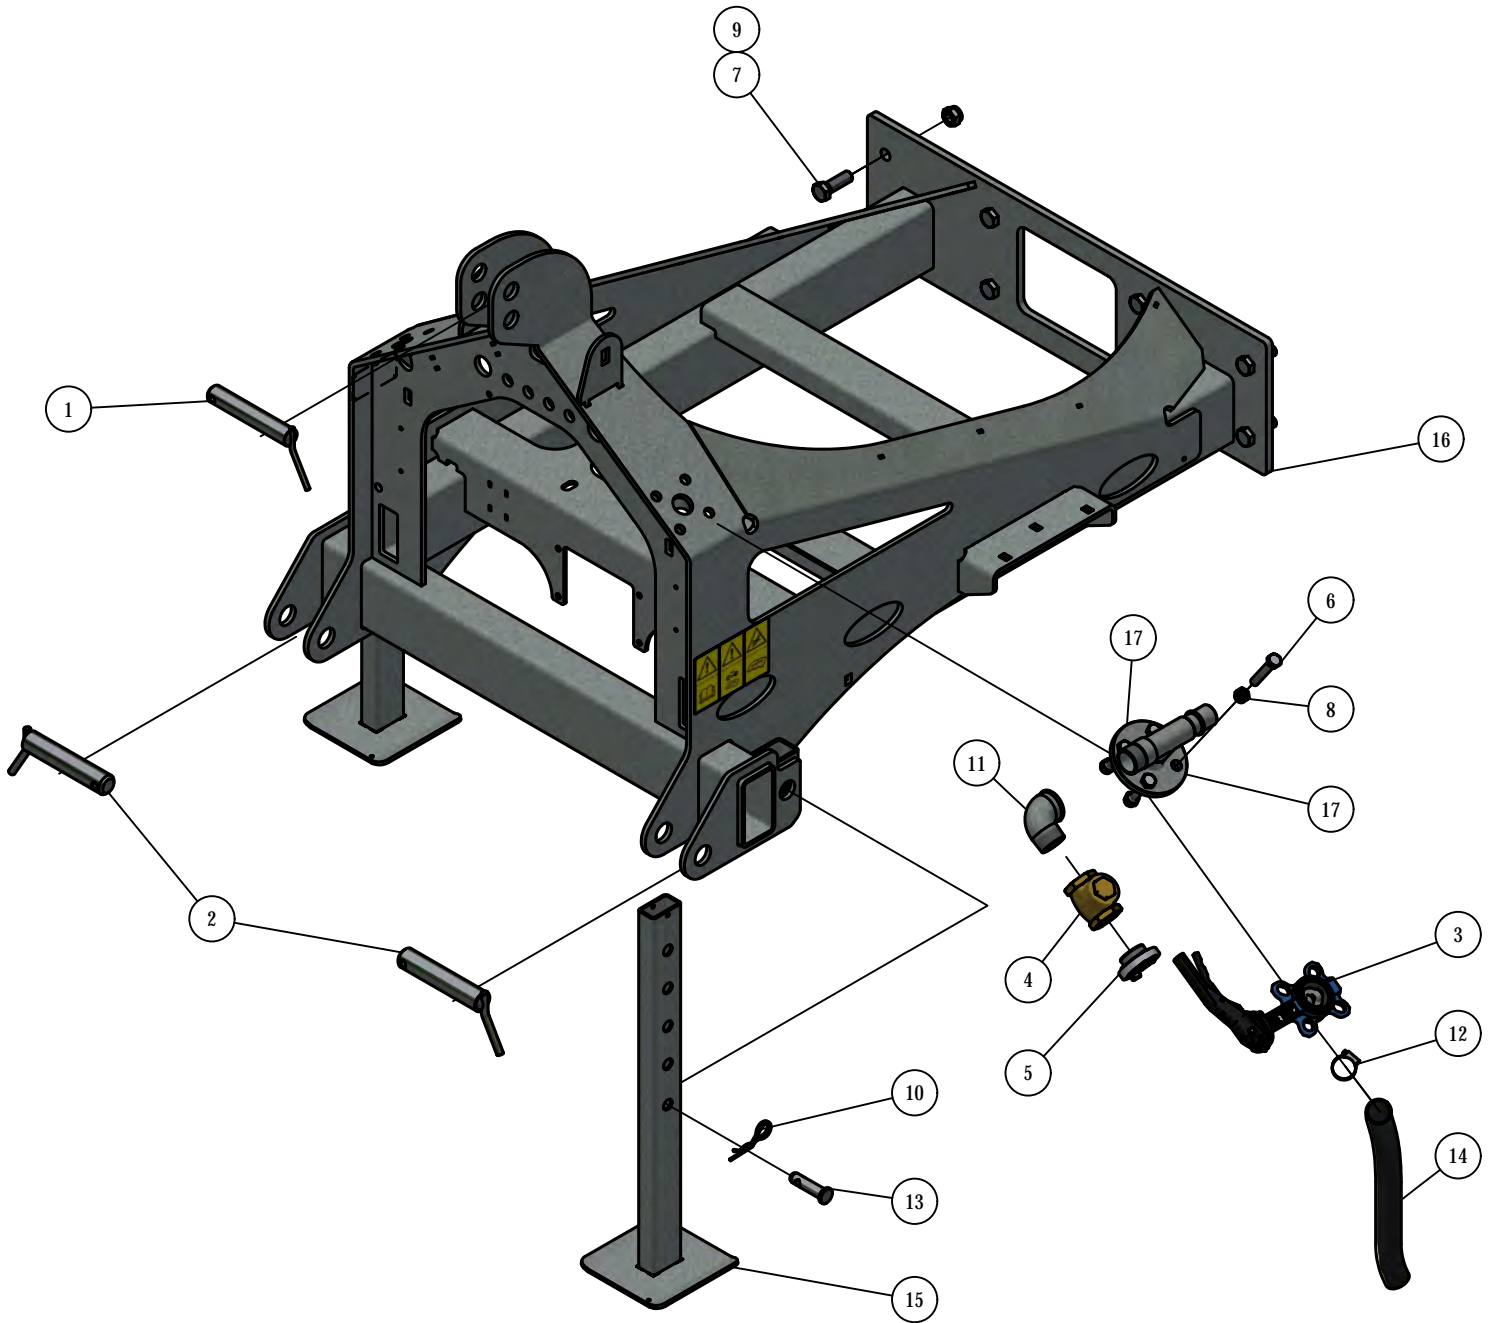

ONDERDELENBOEK

ORCAN PU100

Serie no.: 328.0035→

Machine overzicht

Inhoudsopgave

	Pagina
01. Frame	5
02. Centrifugaalpomp	7
02.01. Ballenschietter	9
03. Verdringerpomp	11
04. Tank	15
05. Eco	19
05.01. Vacuümset	21
06. Waterkraan	23
07. Zuigarm	25
07.01. hevel	29
08. Lichtbalk	31
09. Afstandsbediening	33
10. Materiaalkoffer	35
11. Oliekoeler	37

01. Frame

01. Stuklijst frame

Stukn.	Artikelnummer	Omschrijving	Aant.	Opmerking
1	121377	Hefpen	1	
2	121378	Hefpen	2	
3	121594	Vlinderklep DN40	1	
4	121609	Terugslagklep	1	
5	121725	Storz koppeling	1	
6	122693	Bout M14x80	4	
7	122806	Bout M20x60 DIN933 ELVZ	8	
8	122943	Moer M14ZB DIN985 ELVZ	4	
9	122950	Moer M20ZB DIN985 ELVZ	8	
10	123205	Borgveer 4mm dubbel	2	
11	123479	Knie verzinkt 90°	1	
12	124905	Slangklem RVS	1	
13	125710	Pen	2	
14	126084	Luchtpersslang	(1)	L=0,6mtr
15	328.01.005	Steunpoot L=750mm	2	
16	328.01.016	Hoofdframe PU100	1	
17	328.03.025	Luchtaansluiting	1	