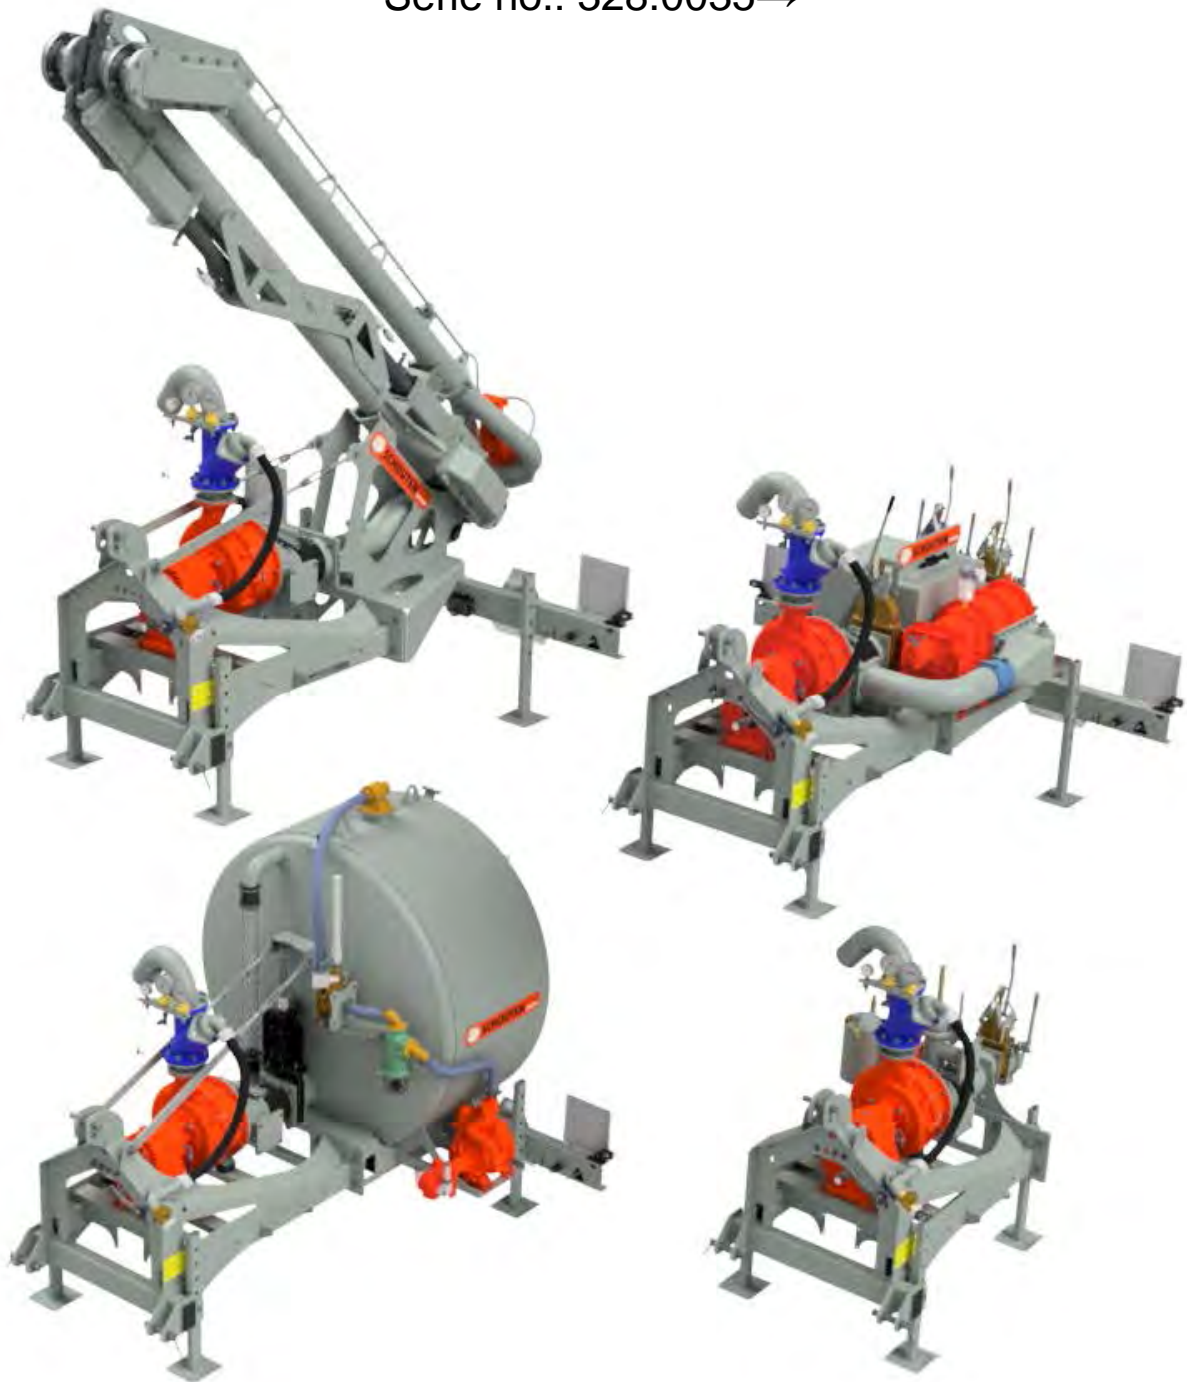

ONDERDELENBOEK

ORCAN PU100

Serie no.: 328.0035→

Machine overzicht

Inhoudsopgave

	Pagina
01. Frame	5
02. Centrifugaalpomp	7
02.01. Ballenschietter	9
03. Verdringerpomp	11
04. Tank	15
05. Eco	19
05.01. Vacuümset	21
06. Waterkraan	23
07. Zuigarm	25
07.01. hevel	29
08. Lichtbalk	31
09. Afstandsbediening	33
10. Materiaalkoffer	35
11. Oliekoeler	37