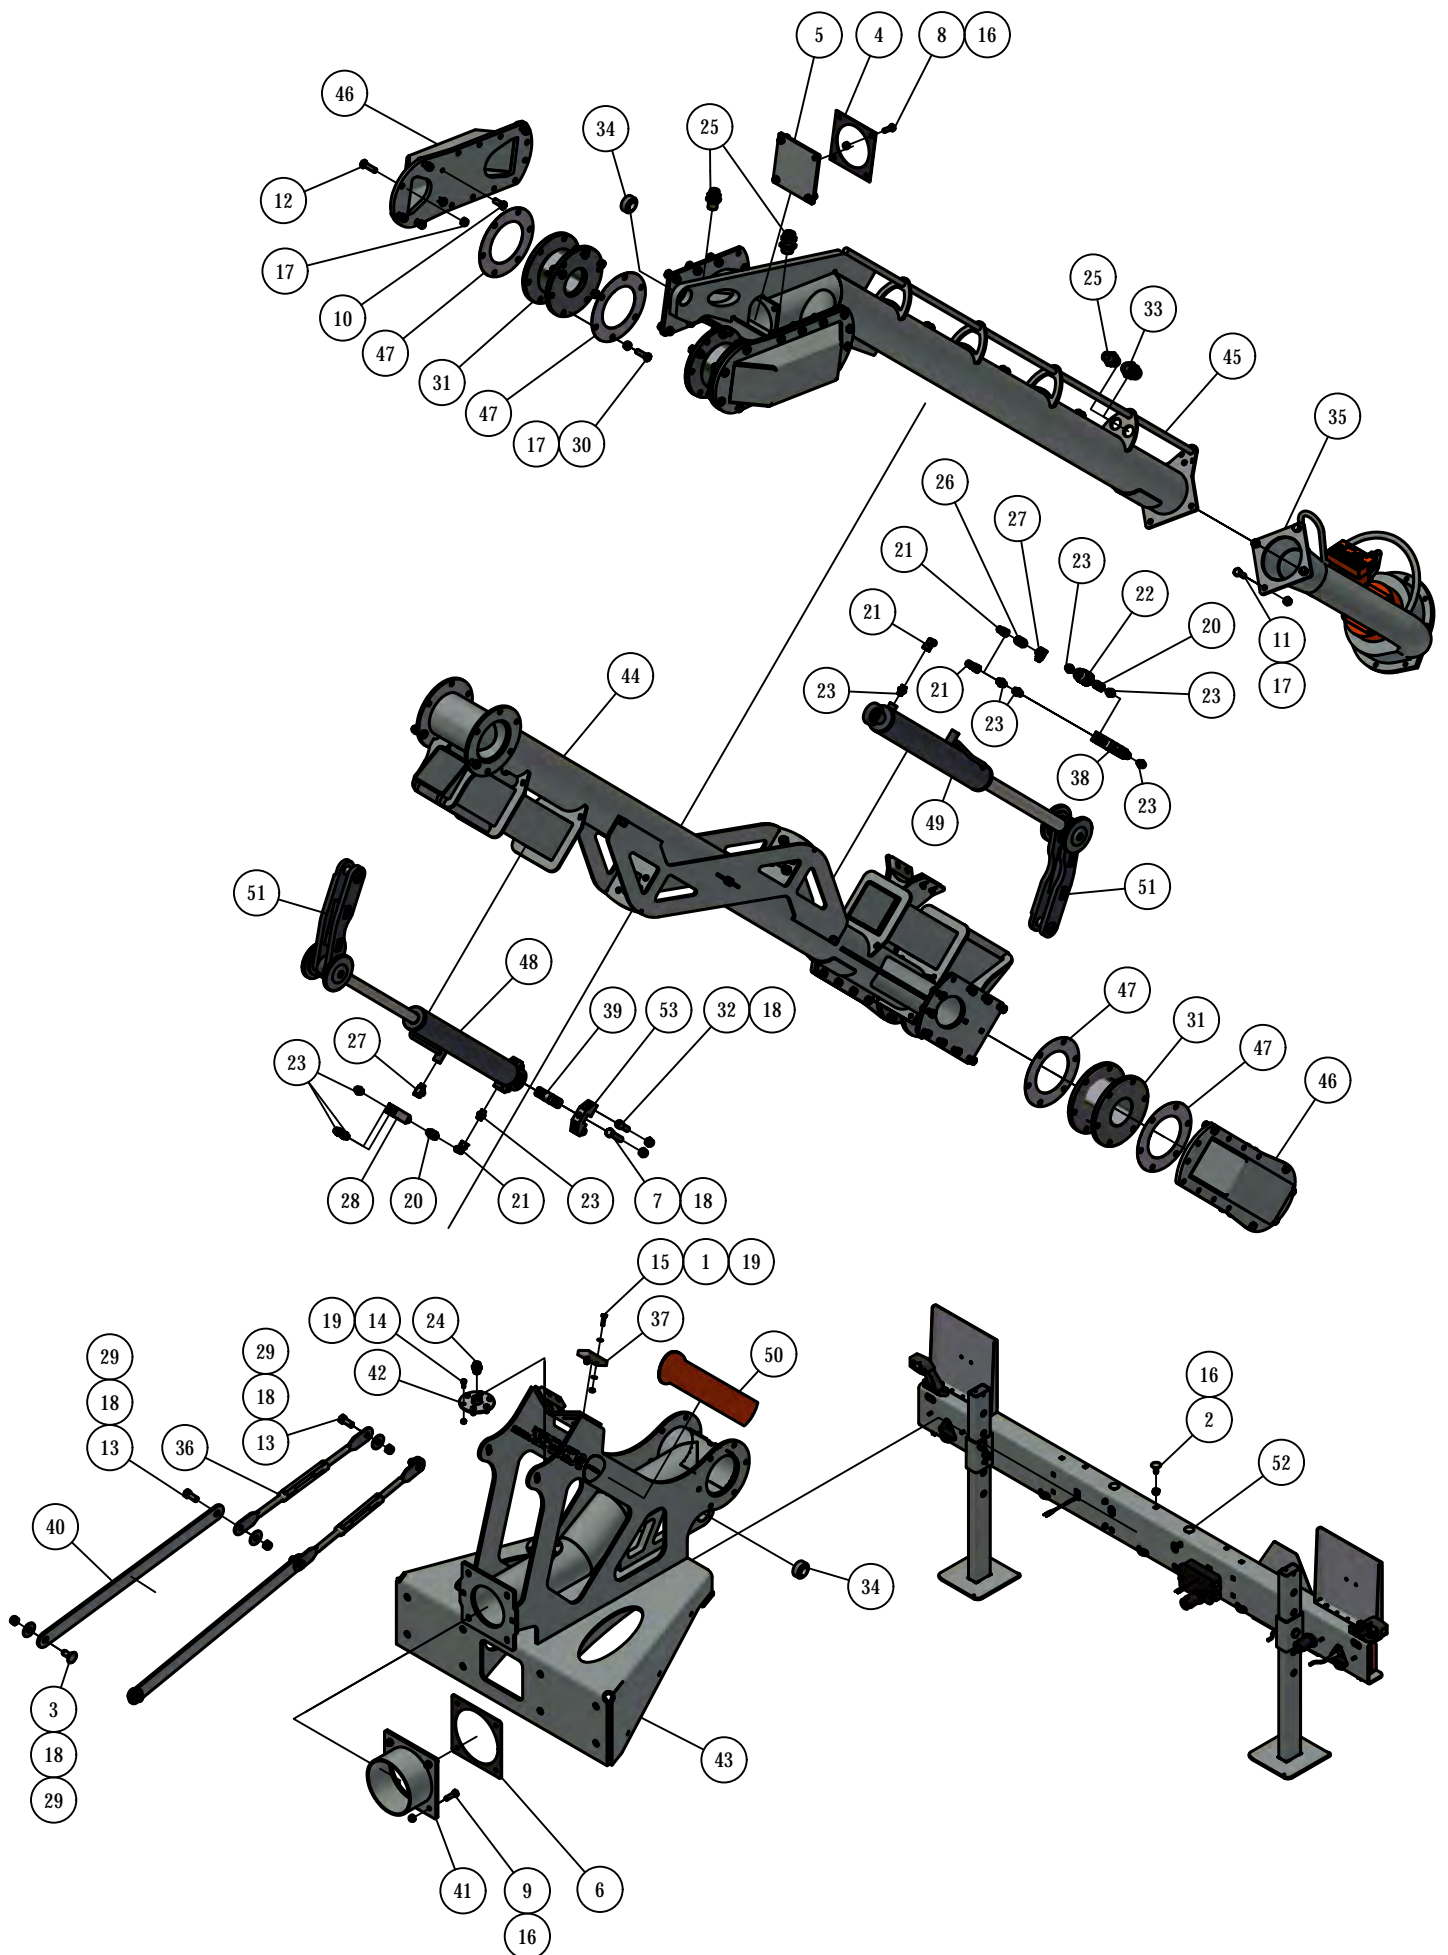

07. Zuigarm

07. Stuklijst zuigarm

Stukn.	Artikelnummer	Omschrijving	Aant.	Opmerking
1	121203	Sluitring M8 DIN125A ELVZ	16	
2	122044	Slotbout M12x30 DIN603 ELVZ kl.8.8	3	
3	122052	Slotbout M16x40 DIN603 ELVZ KL8.8	2	
4	122112	Vierkantpakking 6"	2	
5	122113	Blindflens 6" verzinkt	2	
6	122428	Vierkantpakking 8"	1	
7	122709	Bout M16x70 DIN933 ELVZ	4	
8	122768	Bout M12x35 DIN933 ELVZ	4	
9	122769	Bout M12x40 DIN933 ELVZ	4	
10	122780	Bout M14x35	12	
11	122781	Bout M14x40 DIN933 ELVZ	4	
12	122782	Bout M14x50 DIN933	16	
13	122793	Bout M16x40 DIN933 ELVZ	4	
14	122828	Bout M8x20 DIN933 ELVZ	6	
15	122831	Bout M8x30 DIN933 ELVZ	8	
16	122940	Moer M12ZB DIN985 ELVZ	11	
17	122943	Moer M14ZB DIN985 ELVZ	88	
18	122945	Moer M16ZB DIN985 ELVZ	18	
19	122967	Moer M8ZB DIN985 ELVZ	14	
20	123317	Koppeling	2	
21	123362	Koppeling	4	
22	123512	Verstelbare smoring	1	
23	123614	Koppeling	10	
24	123617	Inschroef koppeling 15L-G1/2"	1	
25	123723	Koppeling	3	
26	123730	Rechte leidingverbinding	1	
27	124787	Koppeling	2	
28	125245	Gestuurde terugslagklep	1	
29	125717	Carrosseriering M16 DIN9021A ELVZ	6	
30	126008	Bout M14x45 DIN933 ELVZ	64	
31	126528	Draaikoppeling 4" compleet	4	
32	128263	Inbusbout M16x45 ELVZ kl.10.9	8	
33	128371	Koppeling	3	
34	128539	Stangkoplager onderhoudsvrij	2	
35	128541	Dompelpomp Reini-3S	1	Zie PDF in bijlage
36	128805	Spanschroef	2	
37	128938	Bufferblok	4	
38	128943	Balanceerventiel	1	
39	200.30.100	Oplegpen 30x100	2	
40	328.01.020	Trekstang	2	