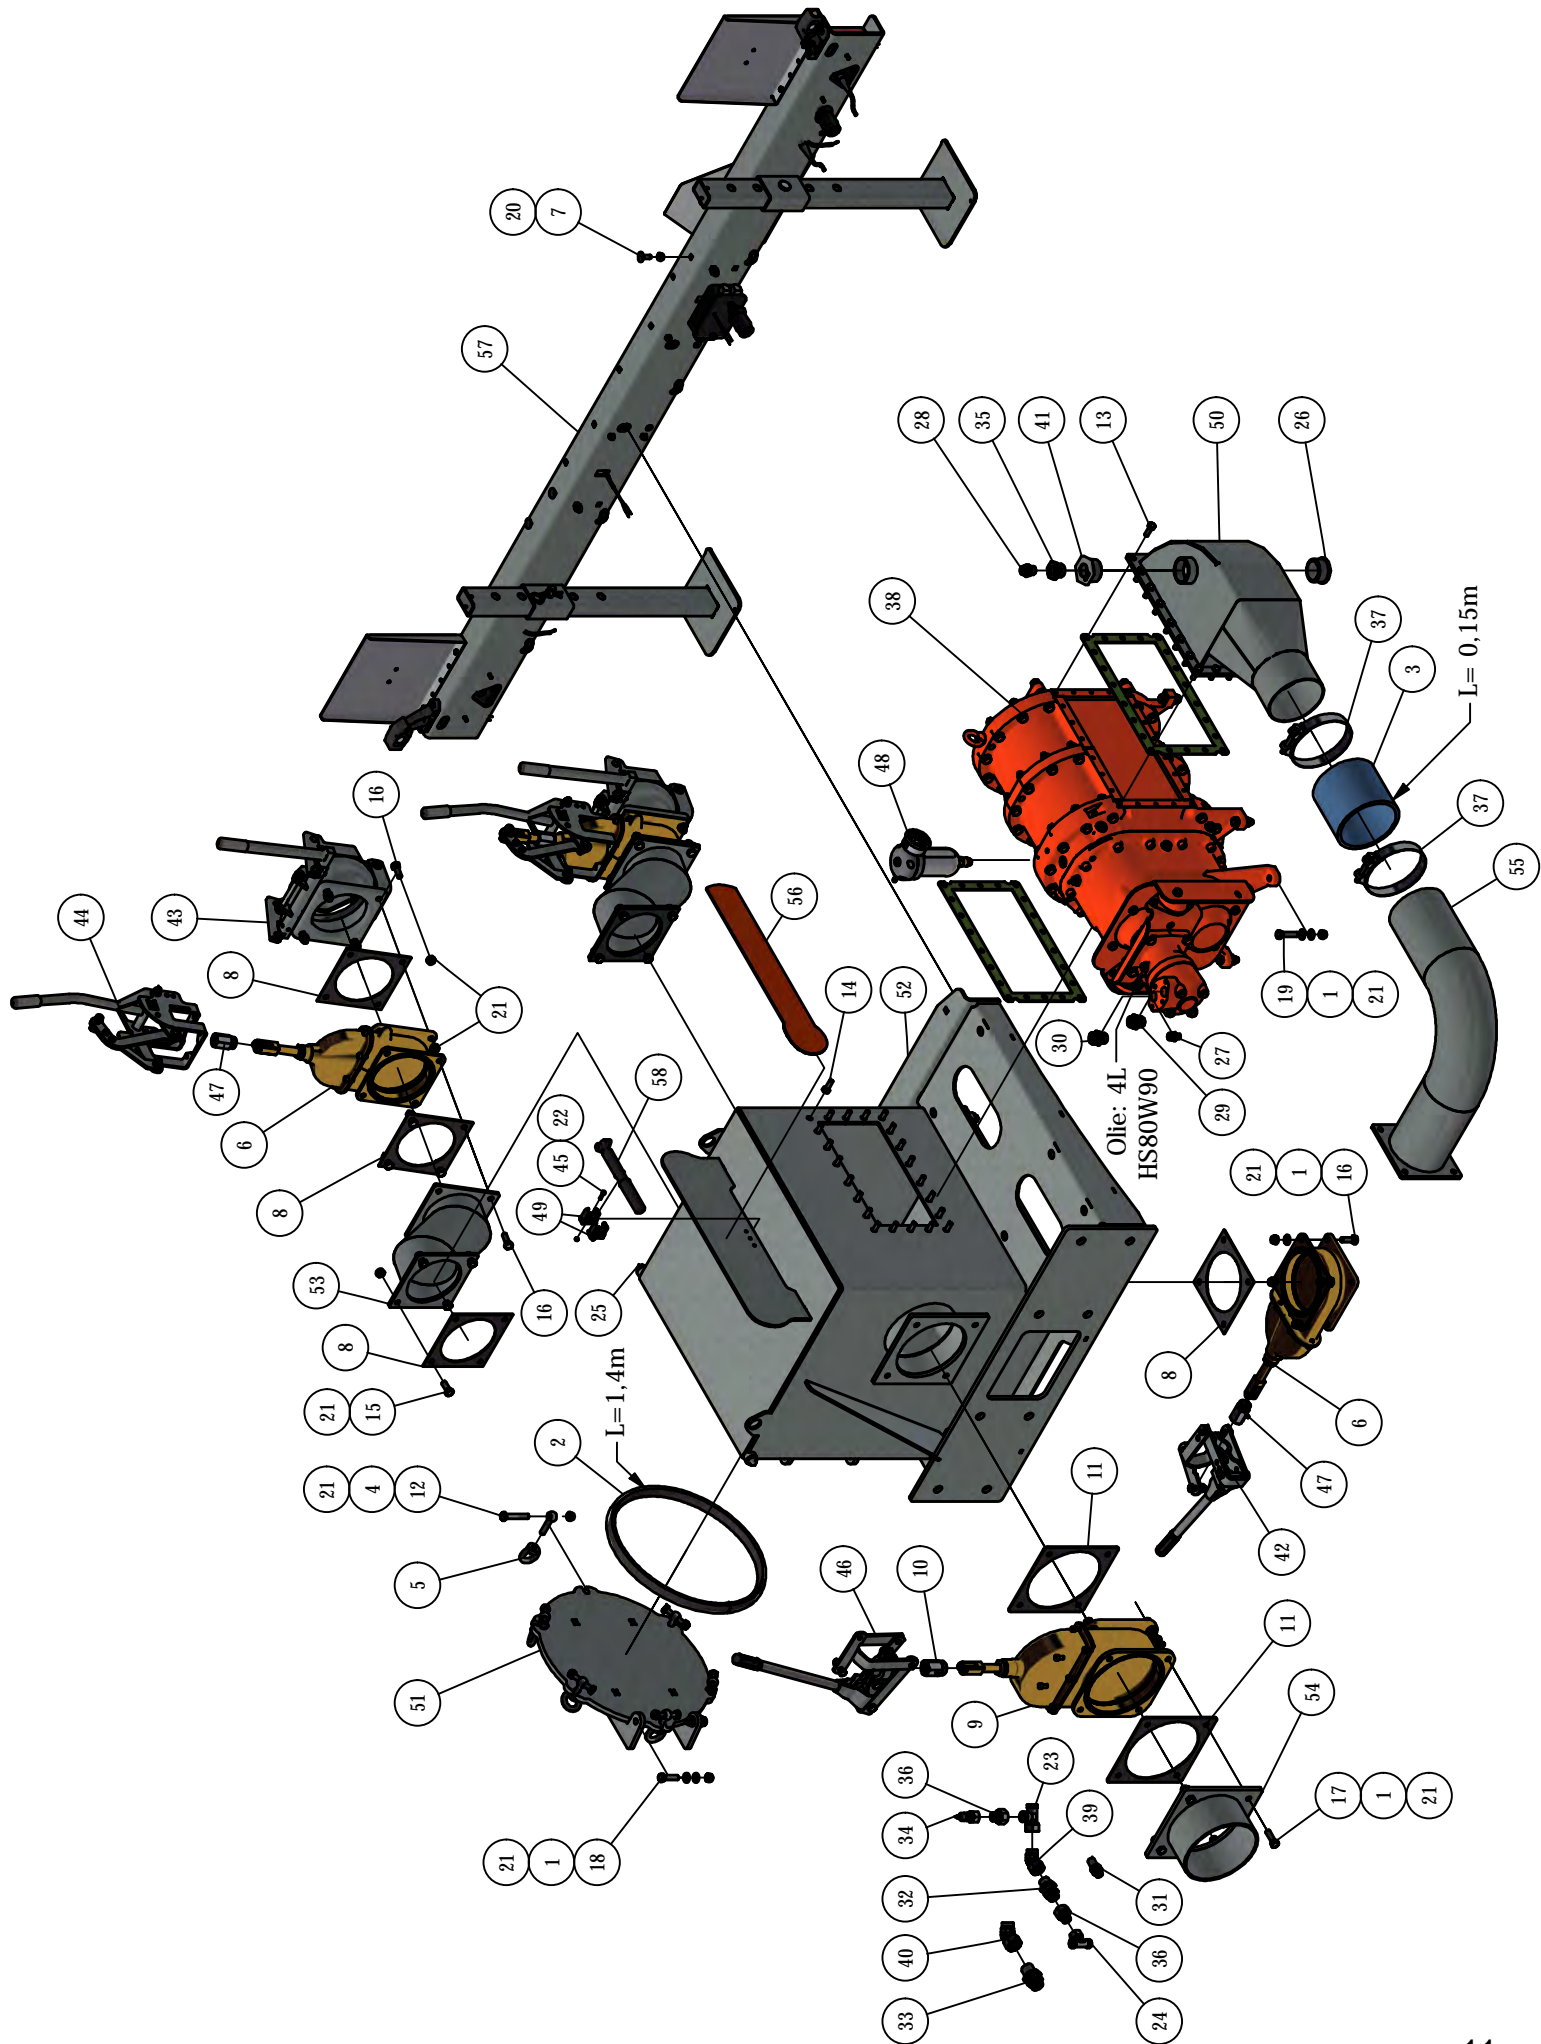

03. Verdringerpomp

03. Stuklijst Verdringerpomp

Stukn.	Artikelnummer	Omschrijving	Aant.	Opmerking
1	121183	Sluitering M12 DIN125A ELVZ	25	
2	121423	Profielrubber	(1)	L=1,4m
3	121588	Zuigslang	(1)	L= 0,15mtr
4	121673	Oogbout M12x60 DIN444 ELVZ	6	
5	122006	Oogmoer M12 DIN582 ELVZ	6	
6	122011	Afsluiter 6" vierkantflens	3	
7	122036	Slotbout M10x30 DIN603 ELVZ kl.8.8	5	
8	122112	Vierkantpakking 6"	7	
9	122396	Afsluiter 8" MZ	1	
10	122405	Geleidebus 8" MZ afsluiter	1	
11	122428	Vierkantpakking 8"	2	
12	122682	Bout M12x70 DIN931 ELVZ	6	
13	122749	Bout M10x30 DIN933 ELVZ	22	
14	122750	Bout M10x30	22	
15	122766	Bout M12x30	8	
16	122768	Bout M12x35 DIN933 ELVZ	20	
17	122769	Bout M12x40 DIN933 ELVZ	8	
18	122771	Bout M12x45 DIN933 ELVZ	2	
19	122773	Bout M12x50 DIN933 ELVZ	6	
20	122937	Moer M10ZB DIN985 ELVZ	5	
21	122940	Moer M12ZB DIN985 ELVZ	50	
22	122964	Moer M5ZB DIN985 ELVZ	2	
23	123337	Koppeling	1	
24	123355	Koppeling	1	
25	123442	Stop verzinkt	4	
26	123444	Stop verzinkt	1	
27	123613	Koppeling	1	
28	123617	Inschroef koppeling 15L-G1/2"	1	
29	123623	Koppeling	1	
30	123627	Koppeling	1	
31	123720	Koppeling	1	
32	123722	Koppeling	1	
33	123723	Koppeling	1	
34	124188	Meetpuntkoppeling	1	
35	124678	Verloopkoppeling	1	
36	124712	Koppeling	2	
37	124732	1-delige slangklem	2	
38	126180	Verdringerpomp	1	Zie PDF in bijlage
39	126269	Koppeling	1	
40	126270	Koppeling	1