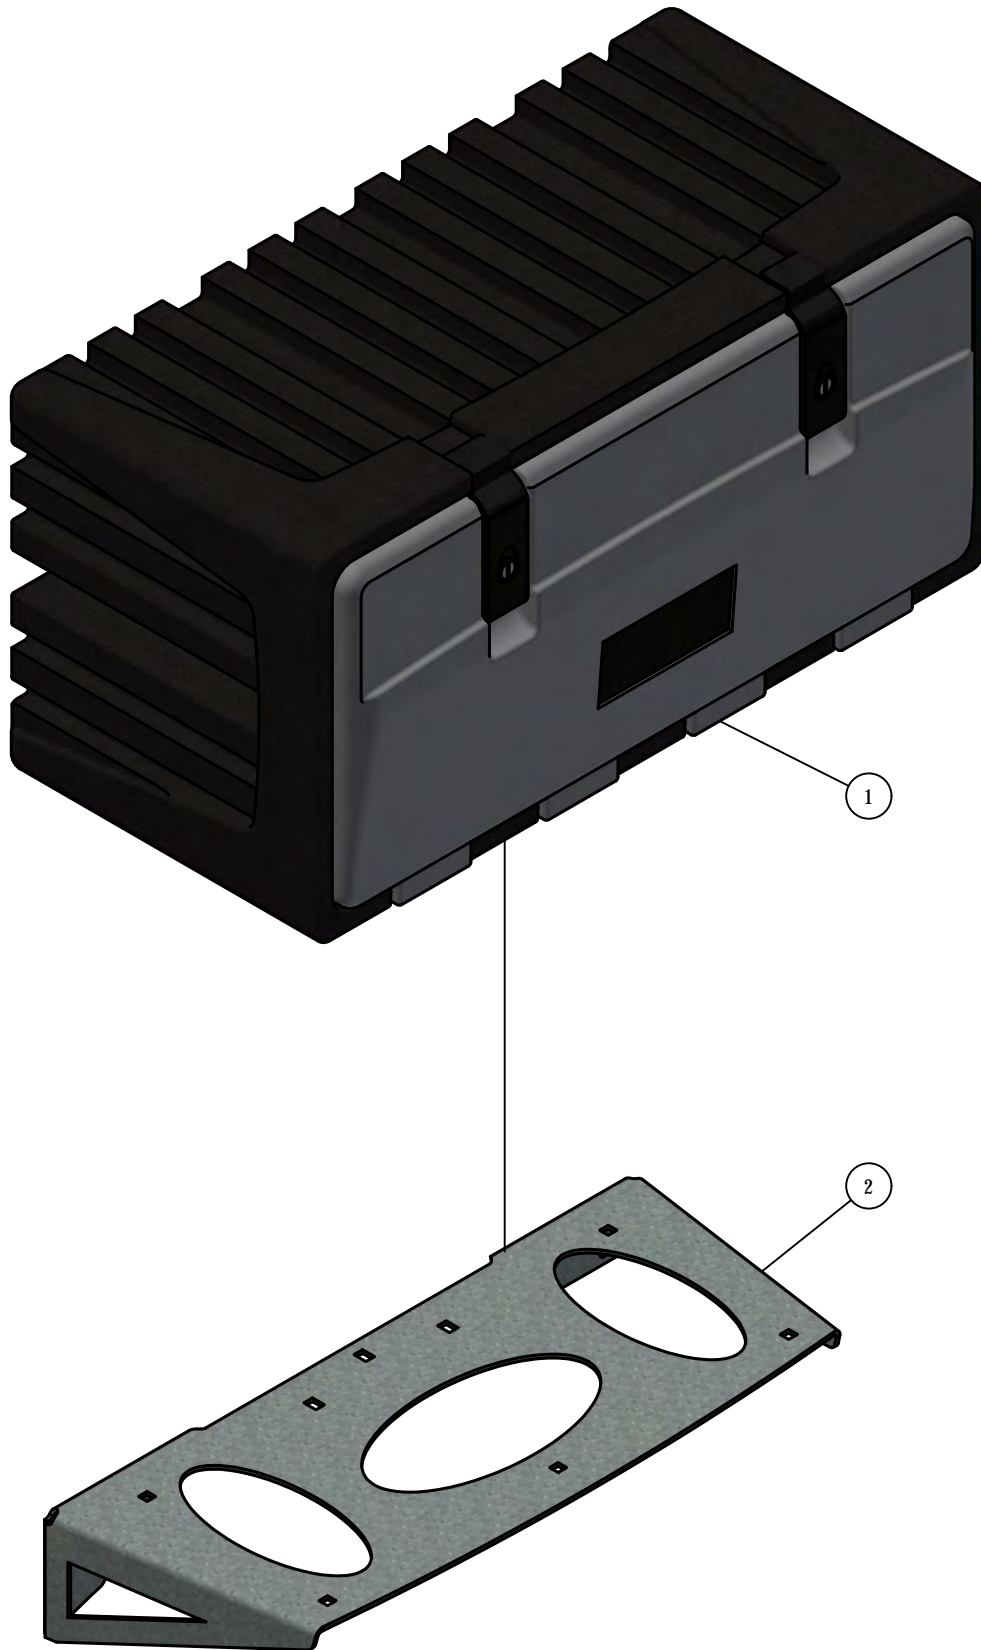

10. Materiaalkoffer

10. Stuklijst materiaalkoffer

Stukn.	Artikelnummer	Omschrijving	Aant.	Opmerking
1	121417	Materiaalkoffer	1	
2	328.01.022	Steun materiaalkoffer	1