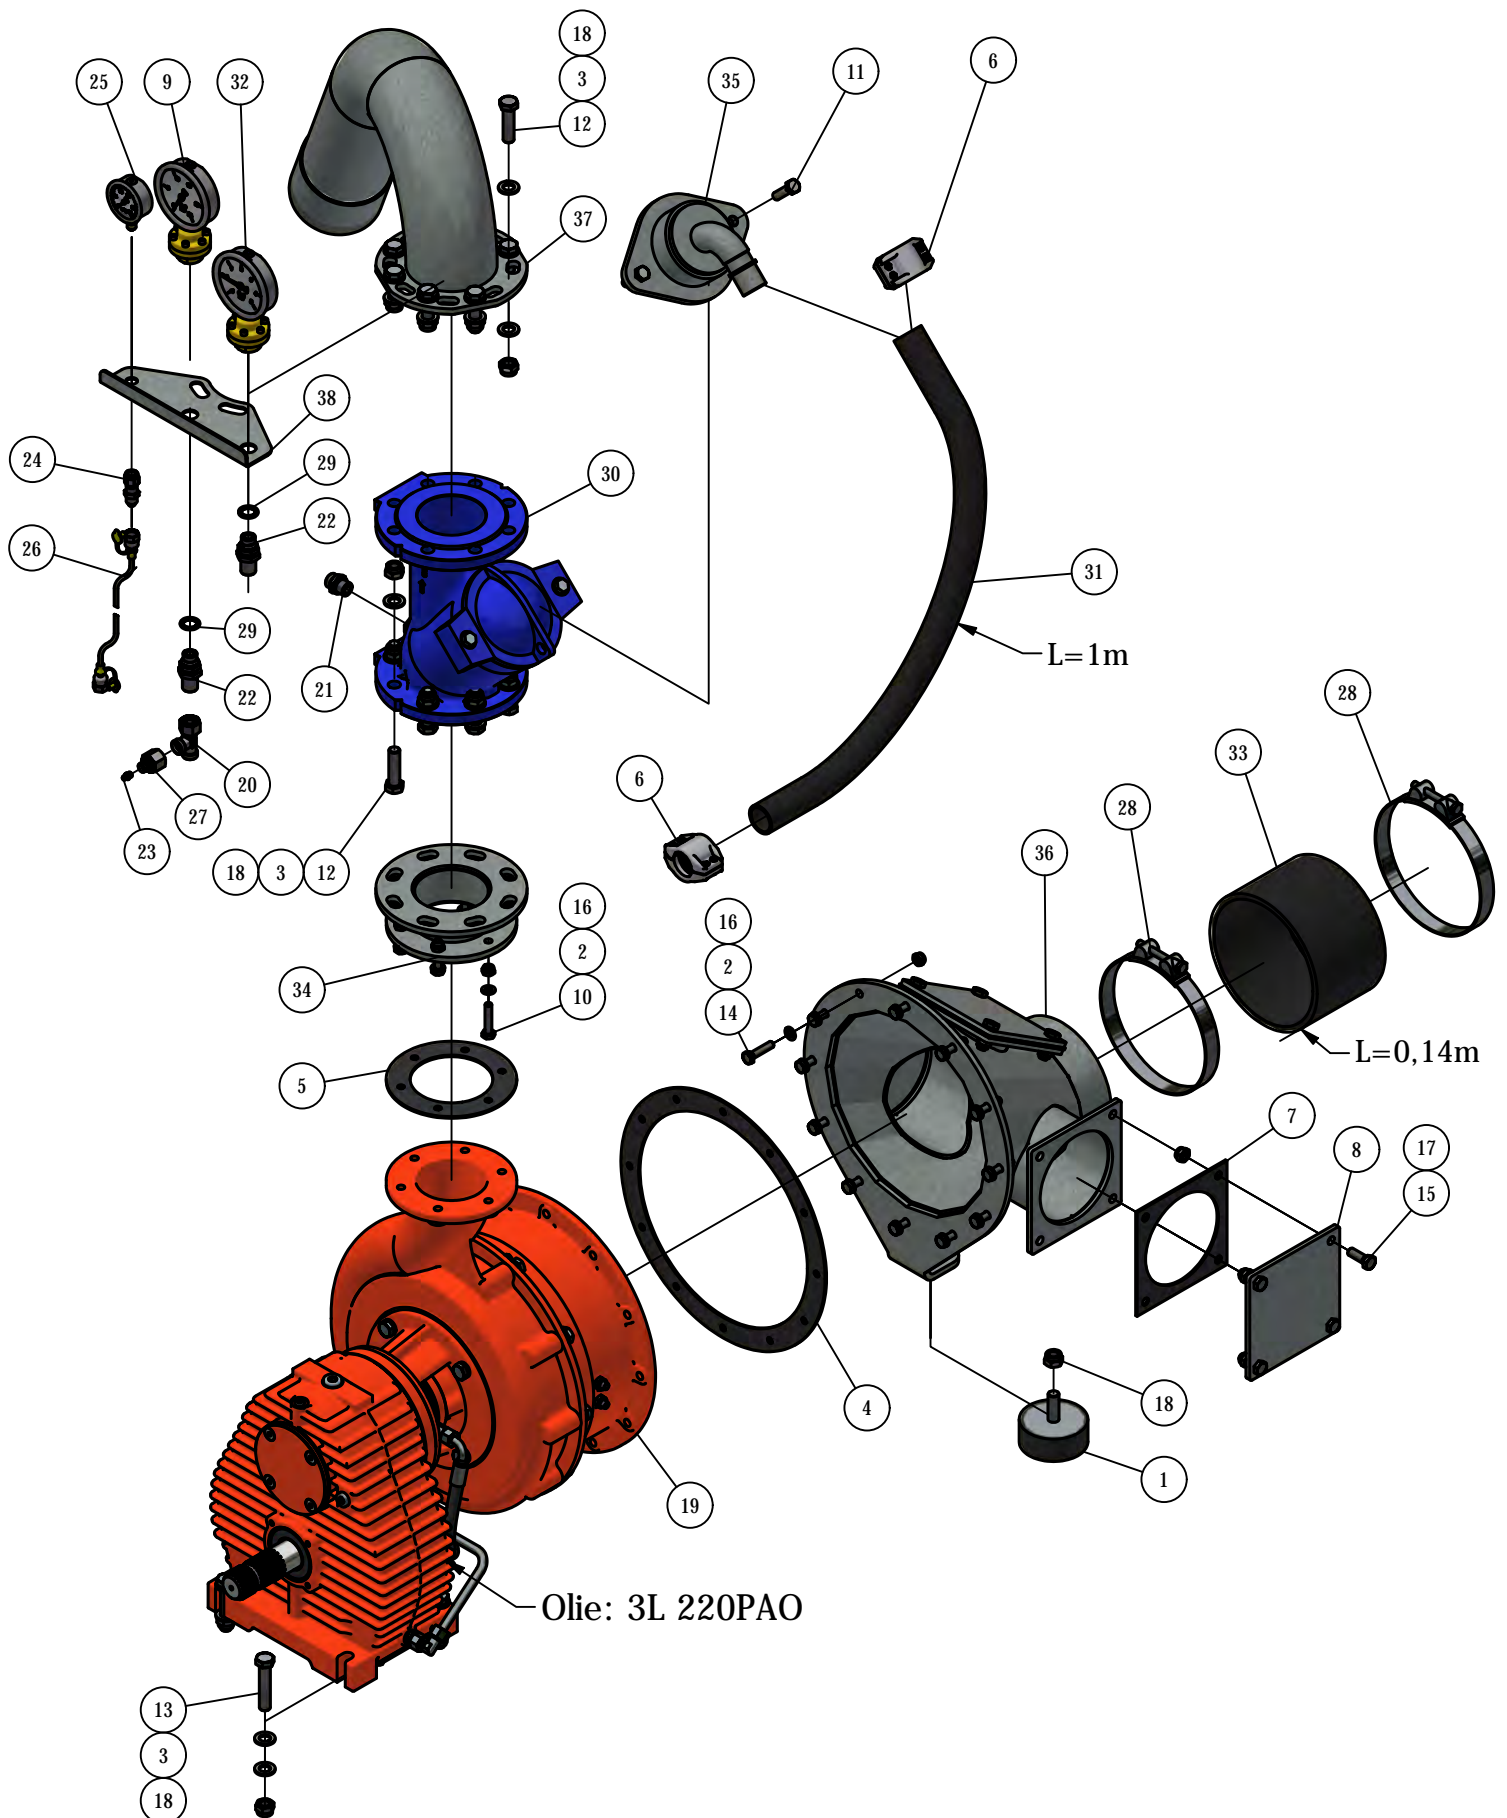

02. Centrifugaalpomp

02. Stuklijst centrifugaalpomp

Stukn.	Artikelnummer	Omschrijving	Aant.	Opmerking
1	121119	Trillingsdemper	1	
2	121179	Sluitring M10 DIN125A ELVZ	18	
3	121187	Sluitring M16 DIN125A ELVZ	40	
4	121826	Conuspakking Dodapomp	1	
5	121841	Pakking Dodapomp	1	
6	121847	Klembeugel HD 1 1/2" Alu	2	
7	122112	Vierkantpakking 6"	3	
8	122113	Blindflens 6" verzinkt	3	
9	122455	Manometer RVS	1	
10	122656	Bout M10x50 DIN931 ELVZ	6	
11	122674	Bout M12x45 DIN931 Zwart kl.12.9	2	
12	122705	Bout M16x60	16	
13	122710	Bout M16x80 DIN931 ELVZ	4	
14	122754	Bout M10x45 DIN933 ELVZ	12	
15	122768	Bout M12x35 DIN933 ELVZ	12	
16	122937	Moer M10ZB DIN985 ELVZ	18	
17	122940	Moer M12ZB DIN985 ELVZ	12	
18	122945	Moer M16ZB DIN985 ELVZ	21	
19	123088	Doda pomp AFI 35-II 1:2.73	1	Zie PDF in bijlage
20	123336	T-koppeling	1	
21	123617	Inschroef koppeling 15L-G1/2"	1	
22	123641	Koppeling	2	
23	123688	Vetnippel	1	
24	124133	Drukmeterschotkoppeling	1	
25	124138	Manometer 0-250bar	1	
26	124207	Meetpuntslang	1	
27	124709	Koppeling	1	
28	124734	1-delige slangklem	2	
29	125204	Multiseal	2	
30	125716	Balkeerklep DN100/PN10	1	
31	126084	Luchtpersslang	(1)	L=1mtr
32	126536	Membraan manometer RVS -1- +5 bar	1	
33	126769	Zuigpersslang	(1)	L=0,14mtr
34	314.05.023	Verloop tbv.Balkeerklep	1	
35	314.05.025	Deksel balkeerklep	1	
36	314.06.007	Excentrisch verloop Doda-pomp	1	
37	328.03.053	Bochtstuk tbv Balkeerklep	1	
38	342.05.003	Manometersteun	1