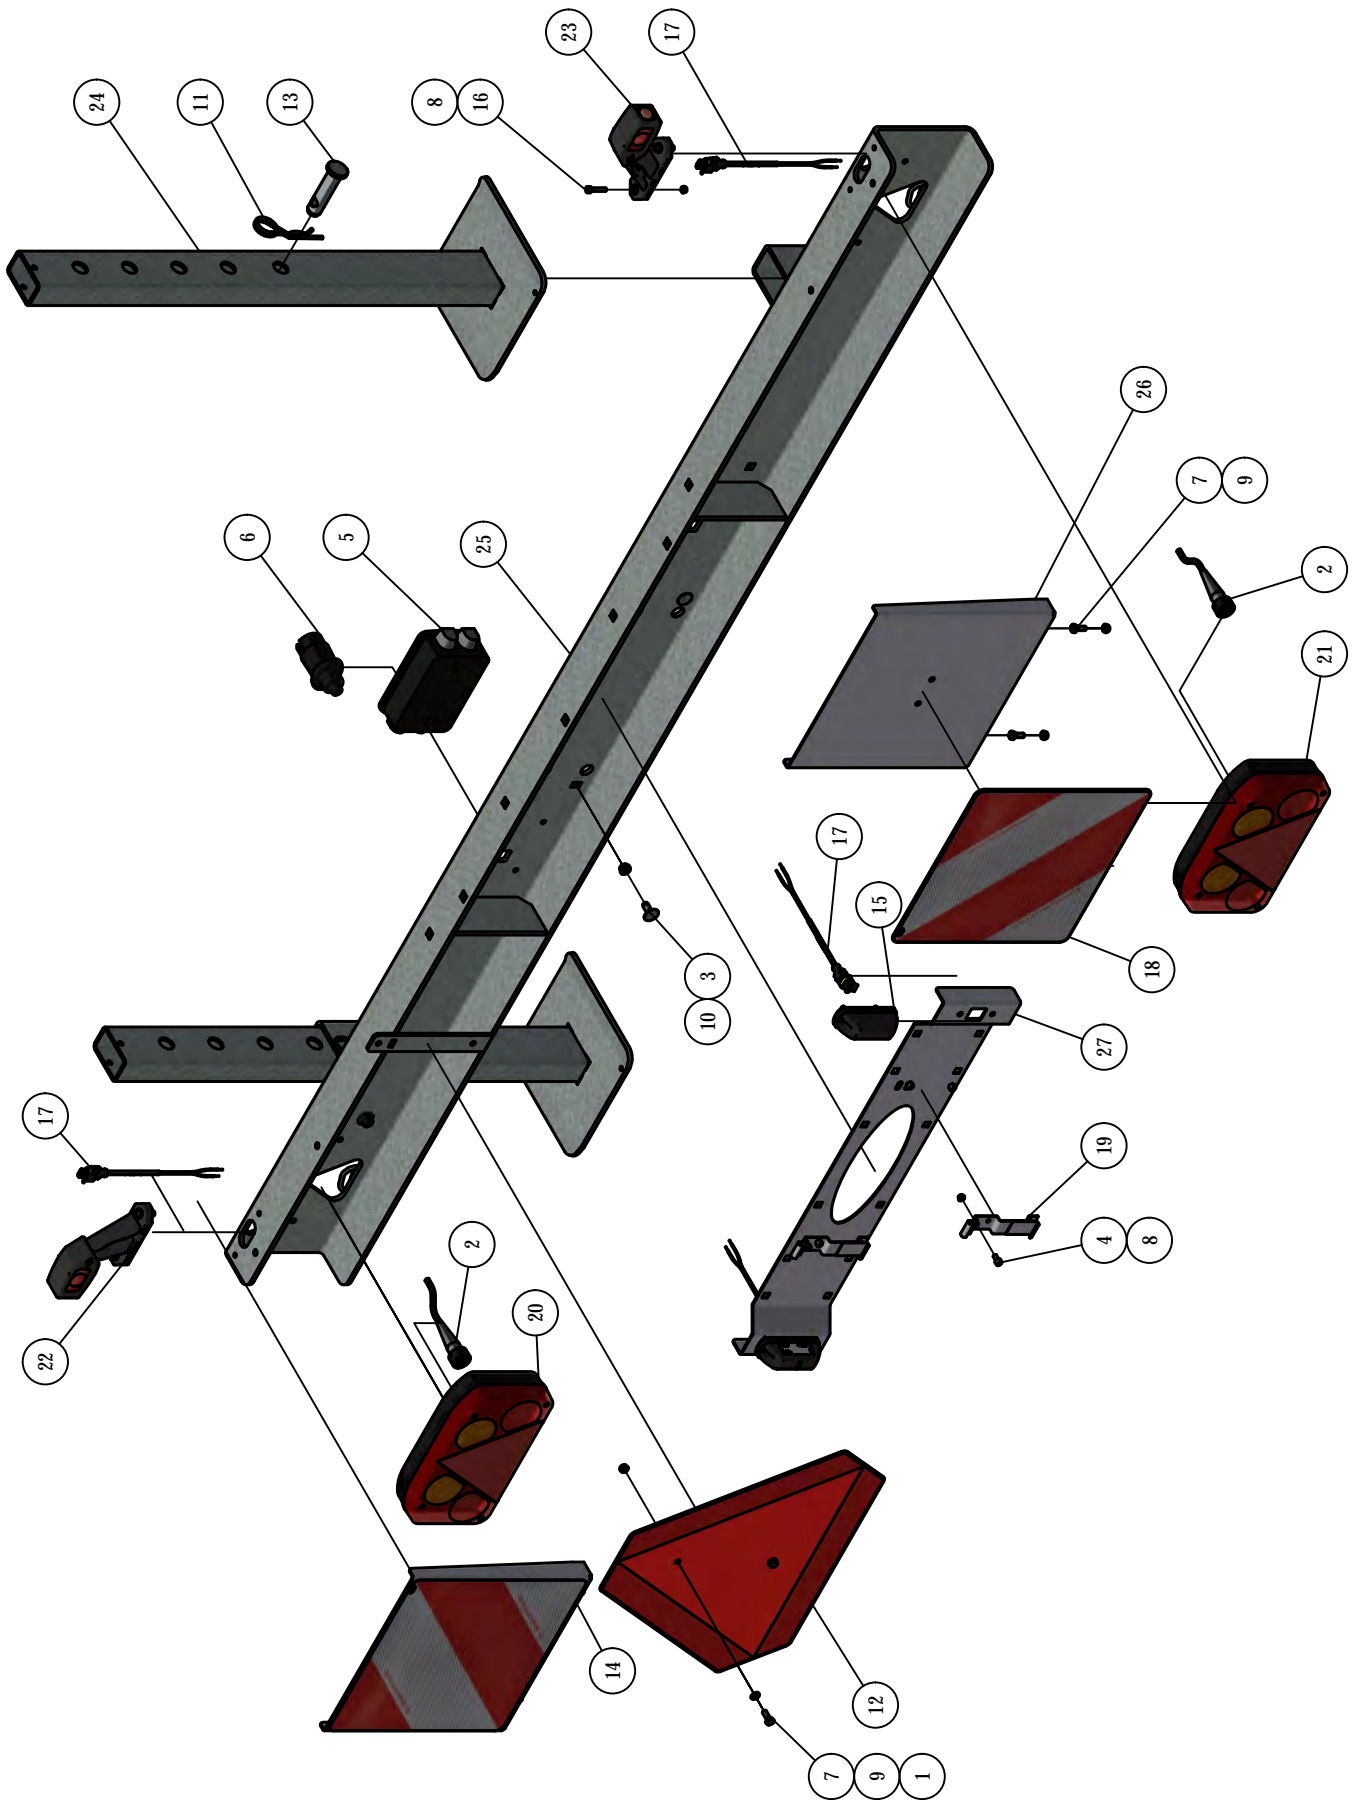

08. Lichtbalk

08. Stuklijst lichtbalk

Stukn.	Artikelnummer	Omschrijving	Aant.	Opmerking
1	121202	Sluitring M6 DIN125A ELVZ	2	
2	122004	Kabelset	1	
3	122062	Slotbout M8x20 DIN603 ELVZ 8.8	4	
4	122439	Inbusbout M5x10	6	
5	122460	Verdeeldoos 32-polig	1	
6	122517	Stekker 7-polig	1	
7	122815	Bout M6x16 DIN933 ELVZ	6	
8	122964	Moer M5ZB DIN985 ELVZ	10	
9	122965	Moer M6ZB DIN985 ELVZ	6	
10	122967	Moer M8ZB DIN985 ELVZ	4	
11	123205	Borgveer 4mm dubbel	2	
12	125365	Driehoekbord LRV	1	
13	125710	Pen	2	
14	126184	Markeringsbord links	1	
15	126279	Kentekenplaatverlichting	2	
16	126675	Inbusbout M5x25 DIN912 ELVZ	4	
17	128019	Valve plug female 2-polig 5m	4	
18	128070	Markeringsbord rechts	1	
19	128131	Kentekenplaathouder set 2 stuks	1	
20	200.05.001	Achterlamp LED links	1	
21	200.05.002	Achterlamp LED rechts	1	
22	200.05.005	Markeringslamp LED links	1	
23	200.05.006	Markeringslamp LED rechts	1	
24	328.01.005	Steunpoot L=750mm	2	
25	328.01.019	Lichtbak PU100	1	
26	339.01.077	Steun markeringsbord	2	
27	339.01.079	Kentekenhouder	1