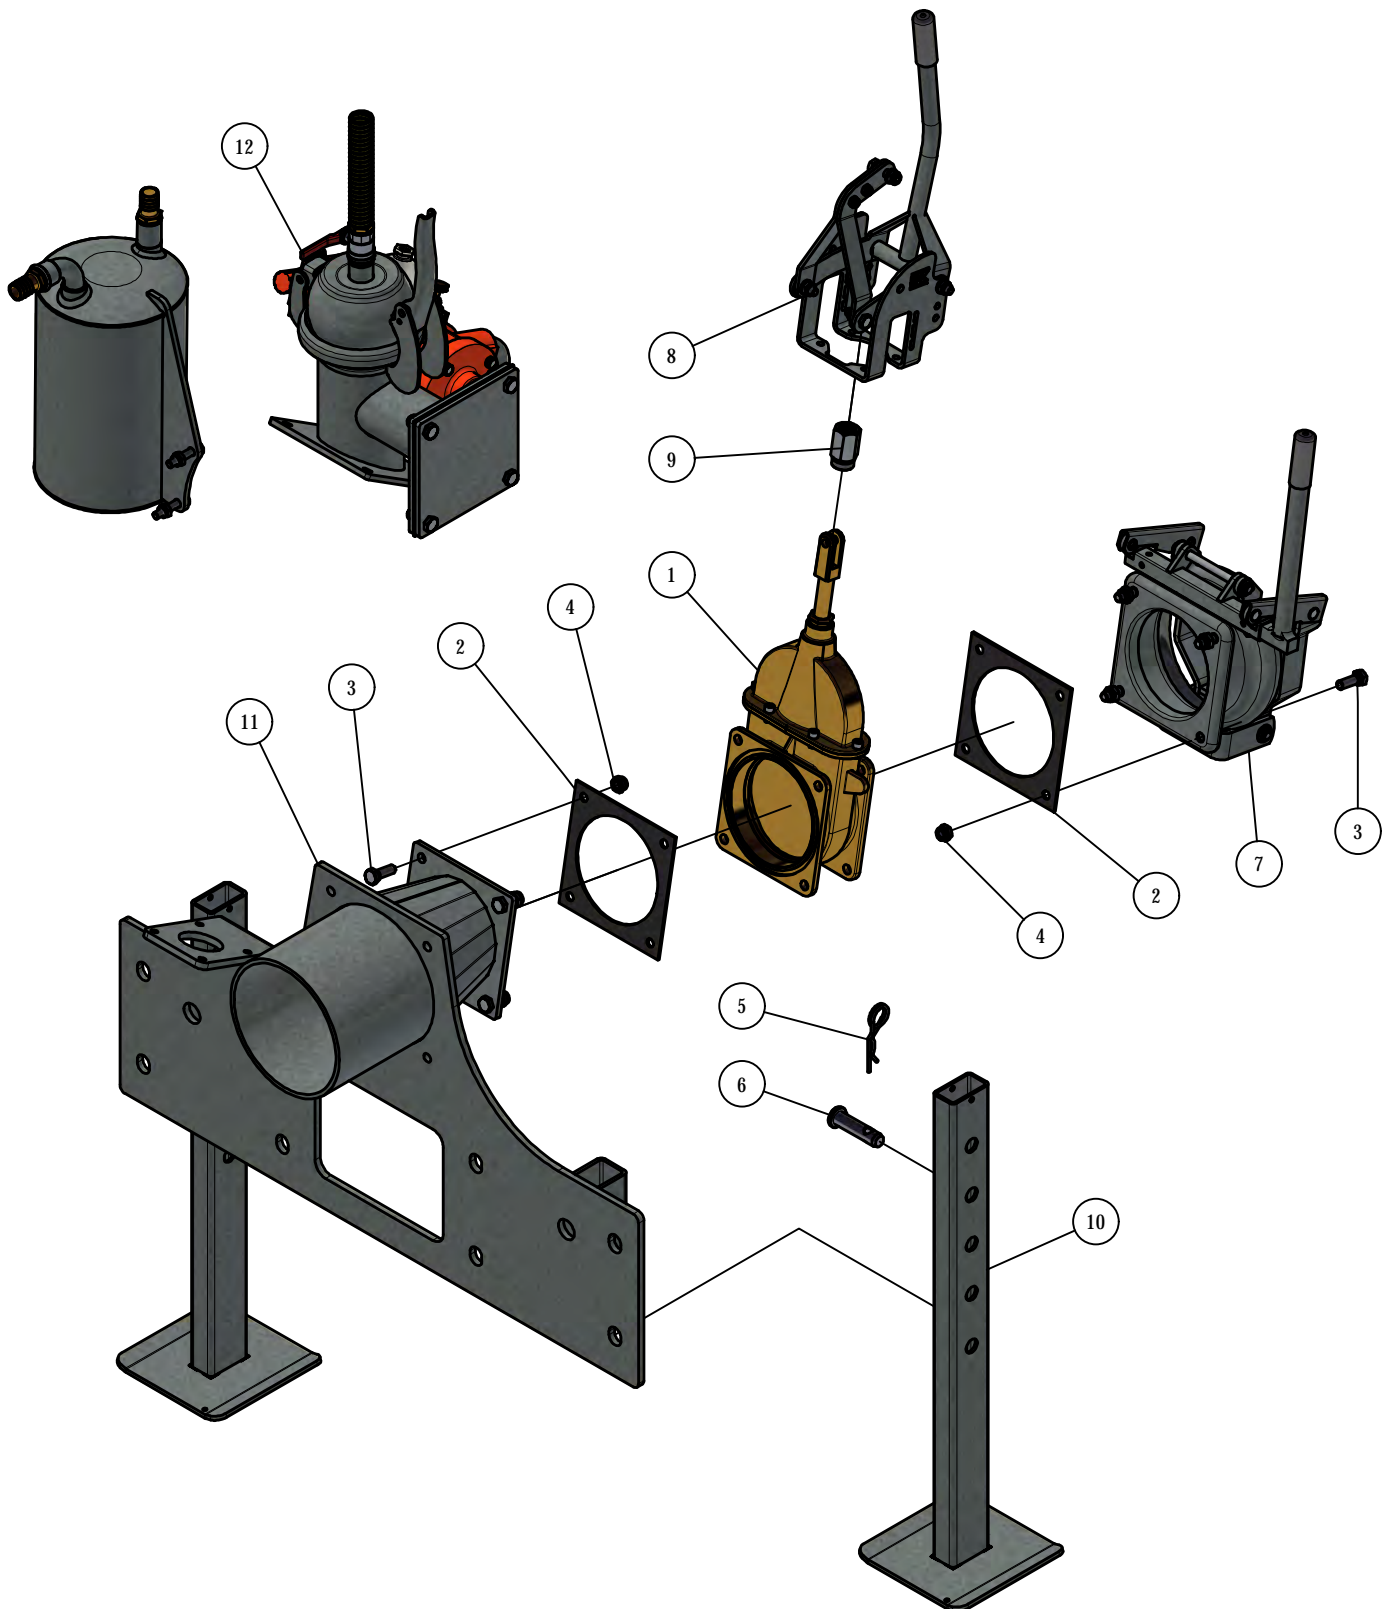

05. Stuklijst eco

Stukn.	Artikelnummer	Omschrijving	Aant.	Opmerking
1	122011	Afsluiter 6" vierkantflens	1	
2	122112	Vierkantpakking 6"	2	
3	122768	Bout M12x35 DIN933 ELVZ	8	
4	122940	Moer M12ZB DIN985 ELVZ	8	
5	123205	Borgveer 4mm dubbel	2	
6	125710	Pen	2	
7	126481	Aankoppeldeel 6"	1	
8	126482	Afsluiterbediening 6"	1	
9	126745	Geleidebus 5-6"	1	
10	328.01.005	Steunpoot L=750mm	2	
11	328.01.021	Aanbouwframe PU100 Eco	1	
12	328.SS.257	Vacuumset	1	Zie pagina: 21