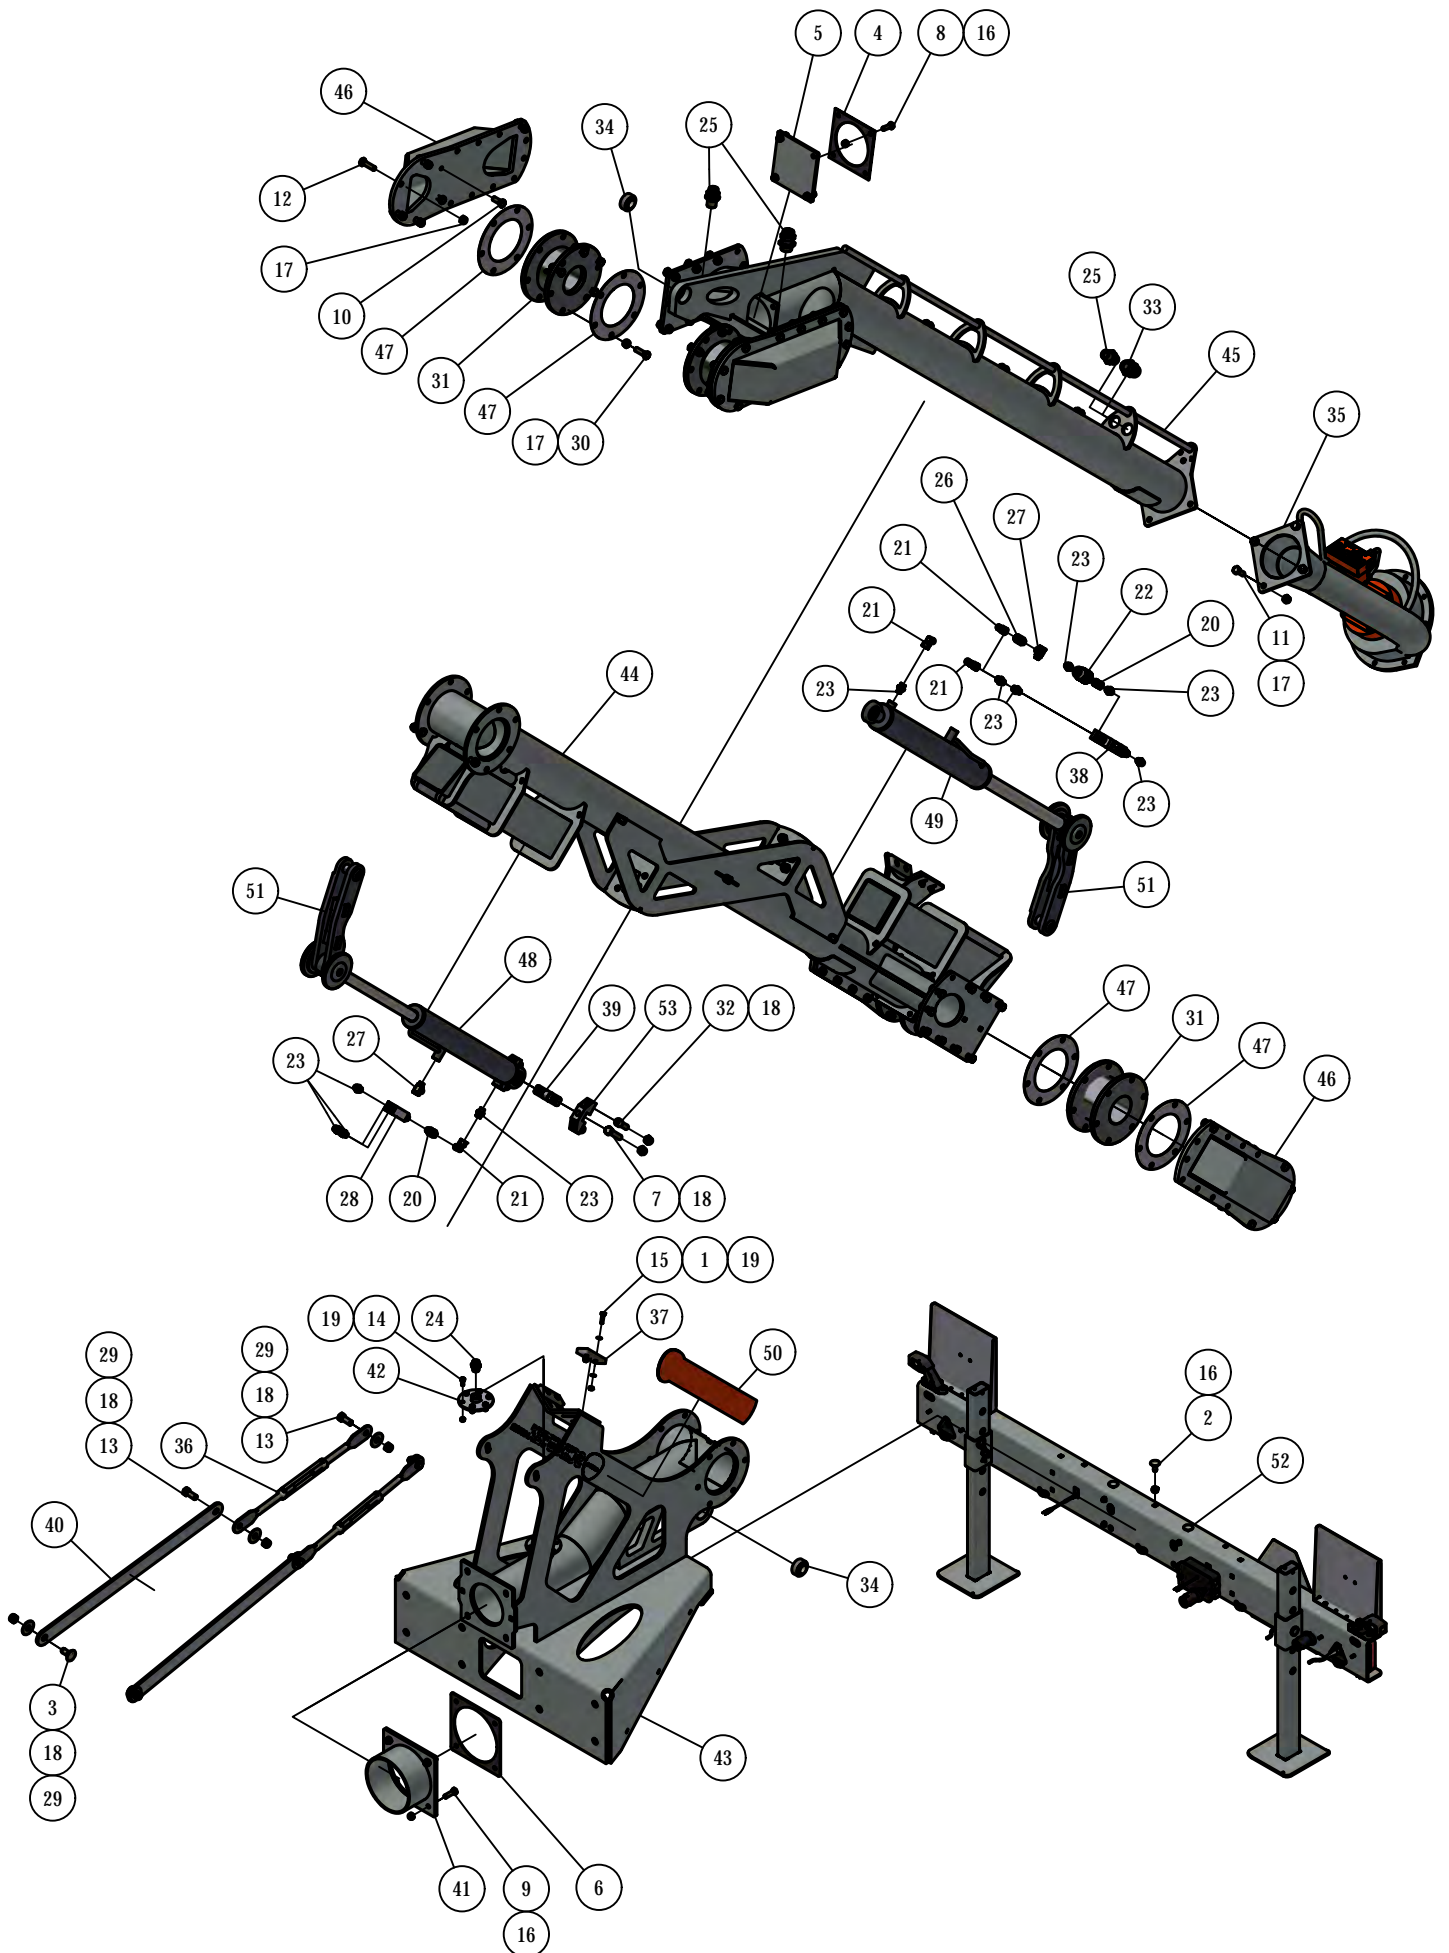

07. Zuigarm

07. Stuklijst zuigarm

Stukn.	Artikelnummer	Omschrijving	Aant.	Opmerking
41	328.03.027	8" aansluiting Dodapomp	1	
42	328.03.048	Flens ø115 - G1/2"	1	
43	328.04.005	Stoel zuigarm	1	
44	328.04.006	Zuigarm deel-A	1	
45	328.04.007	Zuigarm deel-B	1	
46	328.04.010	Bochtstuk gezet	4	
47	328.04.012	Opvulring draaikrans	8	
48	328.05.008	Cilinder zuigarm D35/70-510	1	
49	328.05.010	Cilinder zuigarm D45/80-510	1	
50	328.06.004	Stickerplaat Orcan PU100	2	
51	328.SS.204	Hevel zuigarm PU100	2	Zie pagina: 29
52	328.SS.256	Lichtbalk PU100	1	Zie pagina: 31
53	338.01.006	Brugstuk oplegpen ø30	4