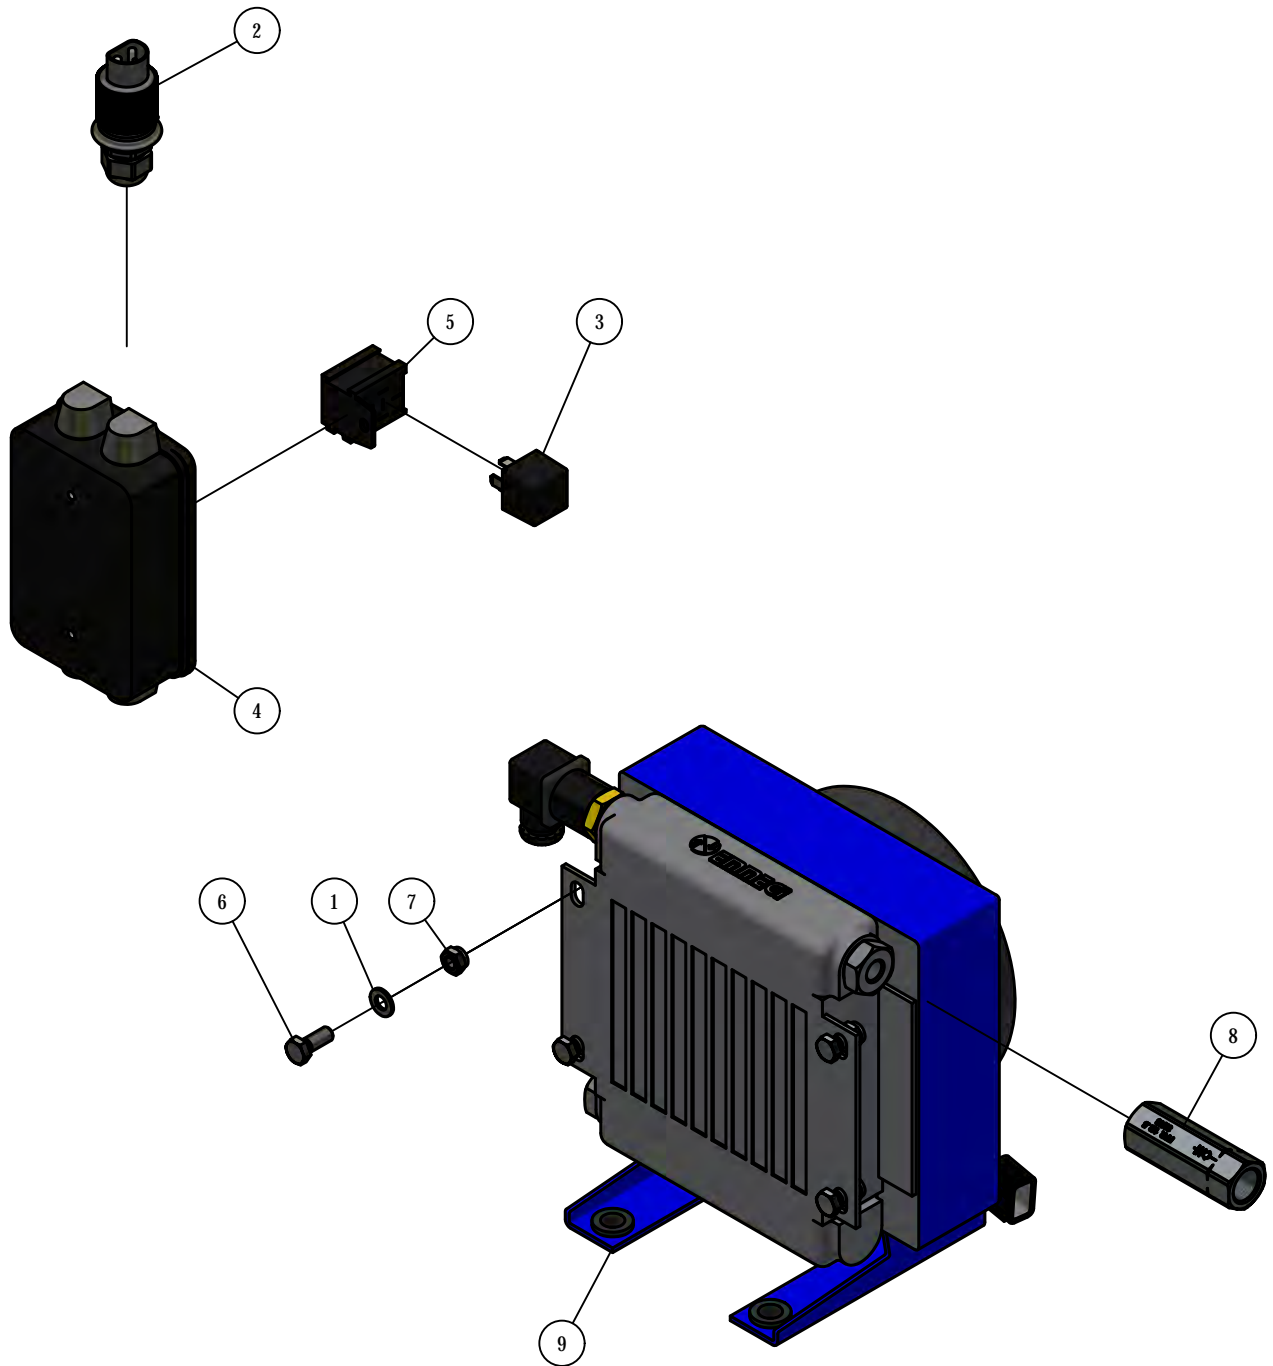

11. Oliekoeler

11. Stuklijst oliekoeler

Stukn.	Artikelnummer	Omschrijving	Aant.	Opmerking
1	121203	Sluitring M8 DIN125A ELVZ	4	
2	121452	Stekker 3-polig	1	
3	121898	Relais 12V	1	
4	122460	Verdeeldoos 32-polig	1	
5	122519	Steeksokkel 9-polig	1	
6	122828	Bout M8x20 DIN933 ELVZ	4	
7	122967	Moer M8ZB DIN985 ELVZ	4	
8	124086	Terugslagklep	1	
9	124318	Oliekoeler 2010 12Volt	1